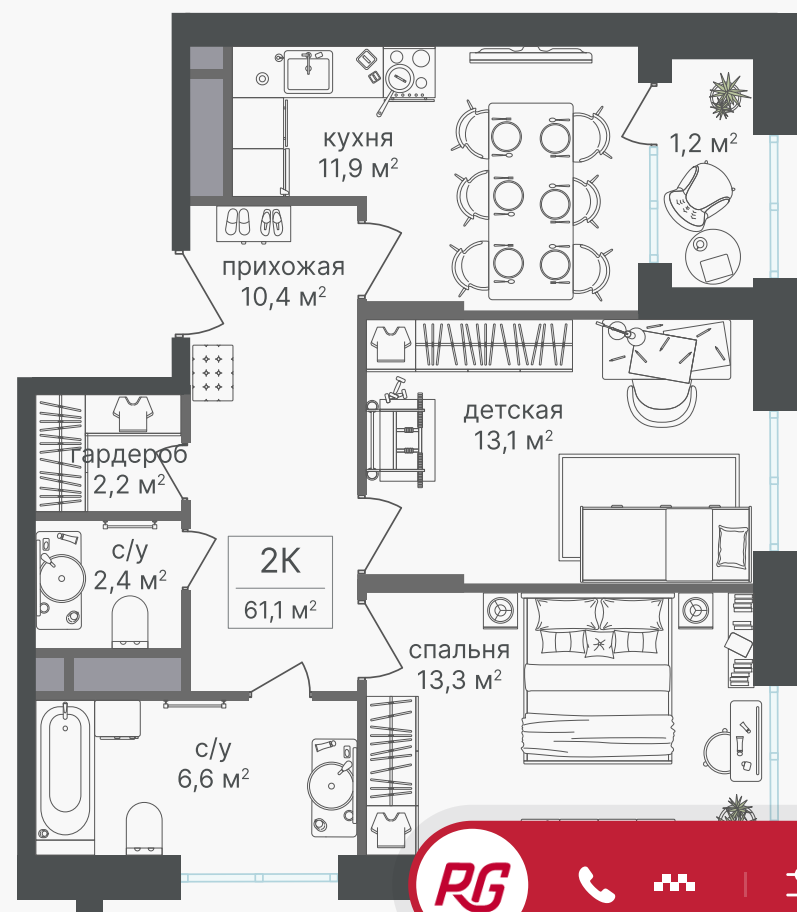

## 2-комнатная квартира, 61.1 м<sup>2</sup>

ЖИЛОЙ КОМПЛЕКС

Варшавские ворота

Корпус 1 Секция 3 Этаж 17 / 30

Комнат 2 Площадь 61.1 м<sup>2</sup> Отделка Нет

25 167 090 руб

Артикул 1-17-316

PG-ДЕВЕЛОПМЕНТ

## 2-комнатная квартира, 61.1 м<sup>2</sup>

ЖИЛОЙ КОМПЛЕКС  
Варшавские ворота

Корпус 1 Секция 3 Этаж 17 / 30

Комнат 2 Площадь 61.1 м<sup>2</sup> Отделка Нет

25 167 090 руб

Артикул 1-17-316