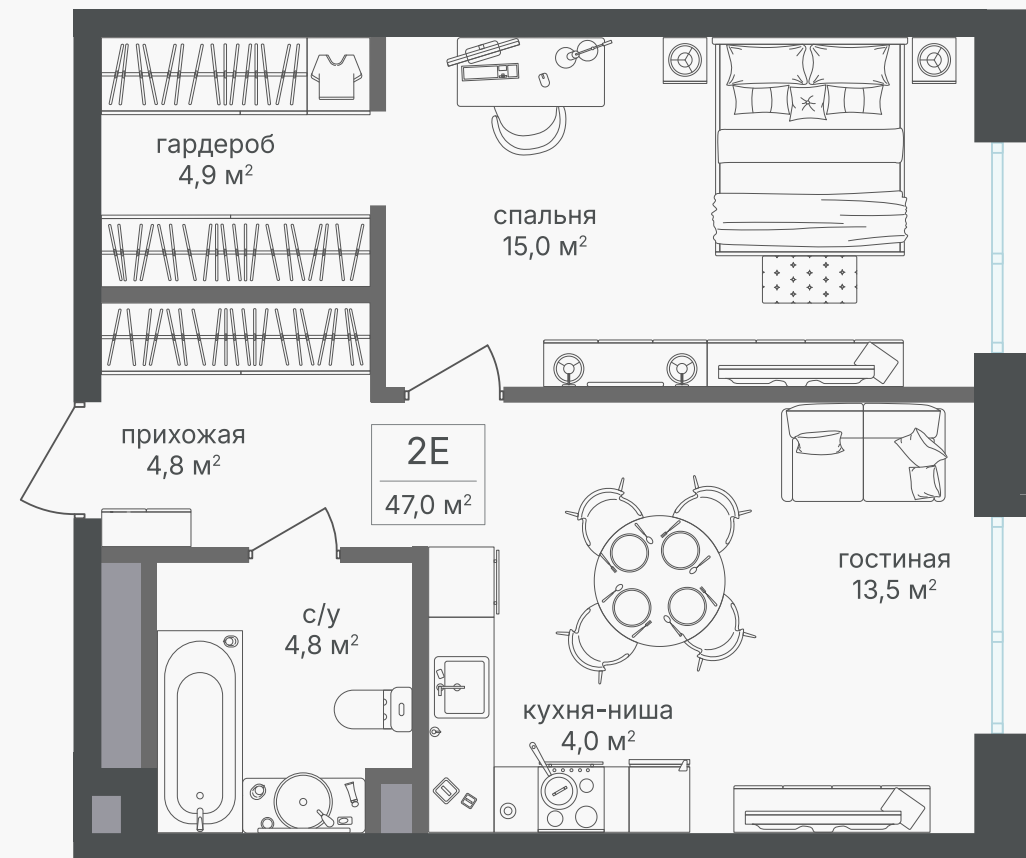

## 2-комнатная евроквартира, 47 м<sup>2</sup>

ЖИЛОЙ КОМПЛЕКС

Семеновский парк 2

Корпус 1 Секция 1 Этаж 22 / 26

Комнат 2 Площадь 47 м<sup>2</sup> Отделка Нет

18 941 000 руб

Артикул 1-22-257

PG-ДЕВЕЛОПМЕНТ

## 2-комнатная евроквартира, 47 м<sup>2</sup>

ЖИЛОЙ КОМПЛЕКС

Семеновский парк 2

Корпус 1      Секция 1      Этаж 22 / 26

Комнат 2      Площадь 47 м<sup>2</sup>      Отделка Нет

18 941 000 руб

Артикул 1-22-257