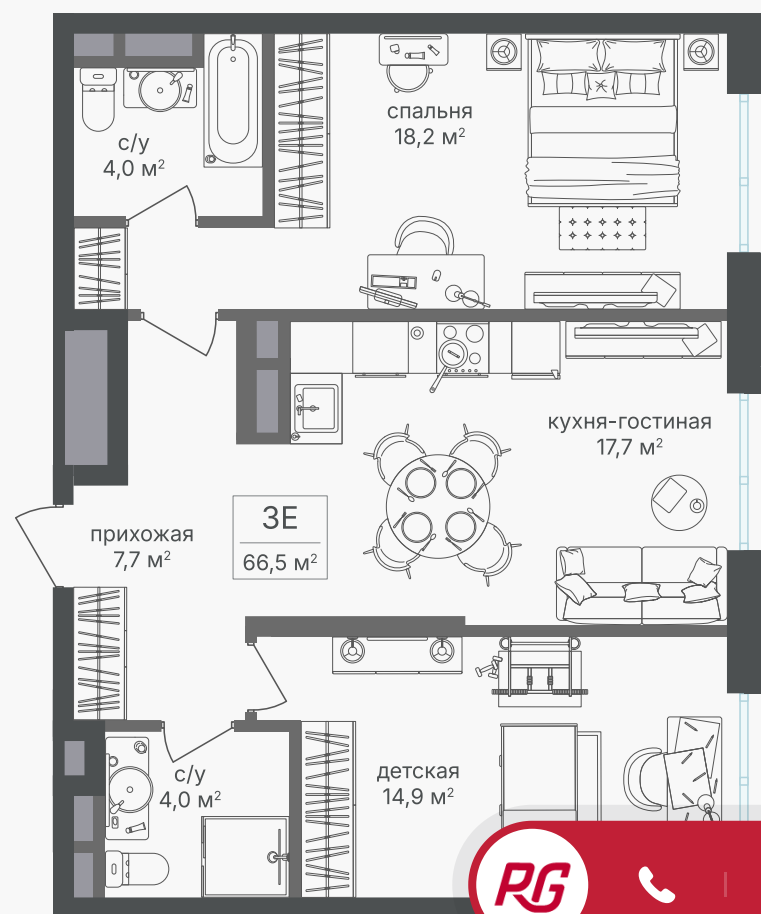

PG-ДЕВЕЛОПМЕНТ

+7 (495) 125-14-45

3-комнатная евроквартира, 66.5 м²

ЖИЛОЙ КОМПЛЕКС

Семеновский парк 2

Корпус 1 Секция 2 Этаж 11 / 18

Комнат 2 Площадь 66.5 м² Отделка Нет

28 621 600 руб

Артикул 1-11-385

PG-ДЕВЕЛОПМЕНТ

+7 (495) 125-14-45

3-комнатная евроквартира, 66.5 м²

ЖИЛОЙ КОМПЛЕКС

Семеновский парк 2

Корпус 1 Секция 2 Этаж 11 / 18

Комнат 2 Площадь 66.5 м² Отделка Нет