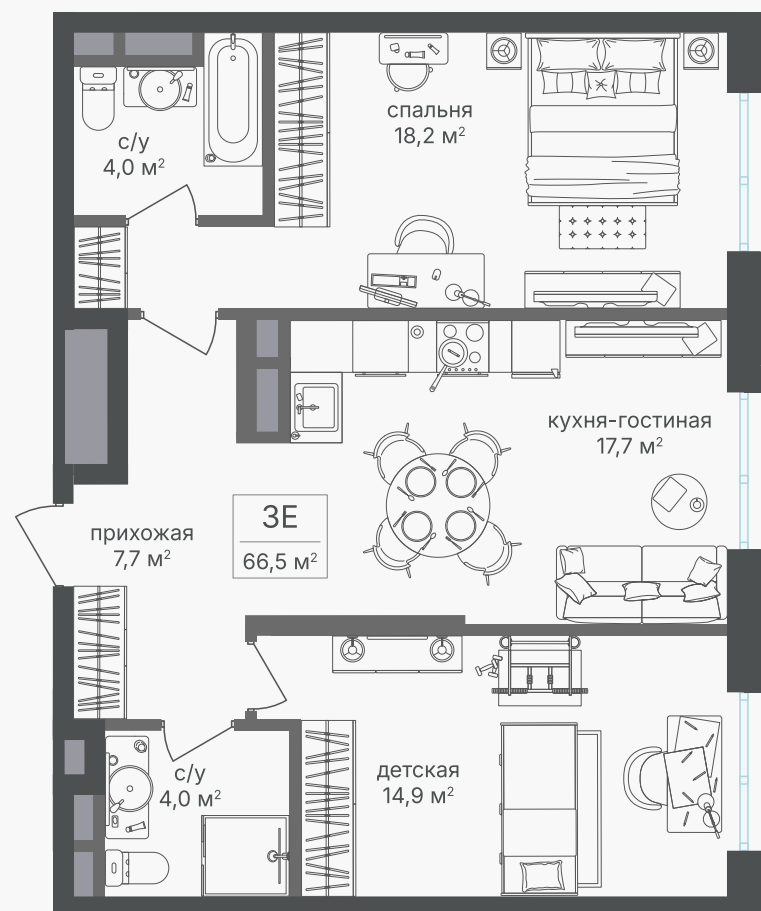

## 3-комнатная евроквартира, 66.5 м<sup>2</sup>

ЖИЛОЙ КОМПЛЕКС

Семеновский парк 2

Корпус 1 Секция 2 Этаж 11 / 18

Комнат 2 Площадь 66.5 м<sup>2</sup> Отделка Нет

28 142 800 руб

Артикул 1-11-385

PG-ДЕВЕЛОПМЕНТ

## 3-комнатная евроквартира, 66.5 м<sup>2</sup>

ЖИЛОЙ КОМПЛЕКС

Семеновский парк 2

Корпус 1 Секция 2 Этаж 11 / 18

Комнат 2 Площадь 66.5 м<sup>2</sup> Отделка Нет

28 142 800 руб

Артикул 1-11-385