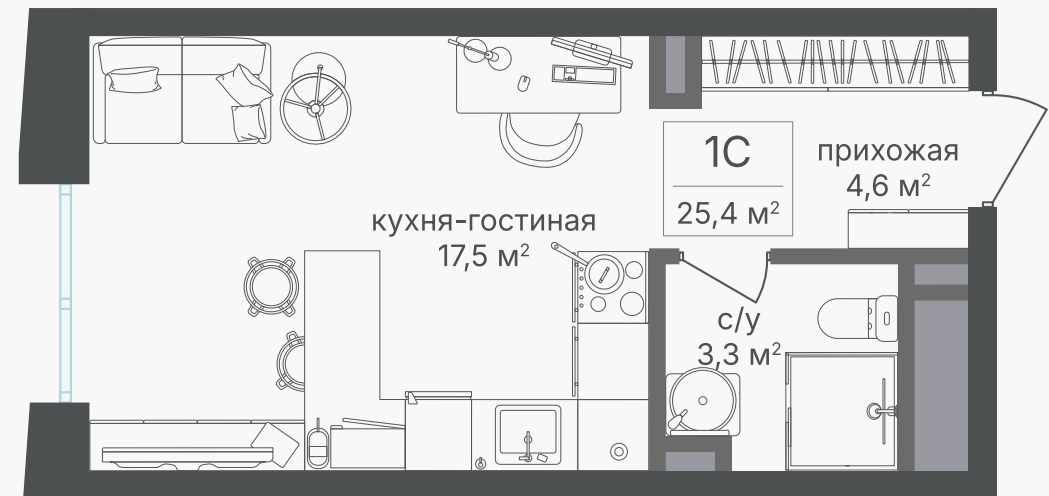

PG-ДЕВЕЛОПМЕНТ

Студия, 25.4 м²

ЖИЛОЙ КОМПЛЕКС
Семеновский парк 2

Корпус 1 Секция 4 Этаж 3 / 25

Комнат 1 Площадь 25.4 м² Отделка Нет

11 137 900 руб

Артикул 1-3-513

PG-ДЕВЕЛОПМЕНТ

Студия, 25.4 м²

ЖИЛОЙ КОМПЛЕКС
Семеновский парк 2

Корпус 1 Секция 4 Этаж 3 / 25

Комнат 1 Площадь 25.4 м² Отделка Нет

11 137 900 руб

Артикул 1-3-513