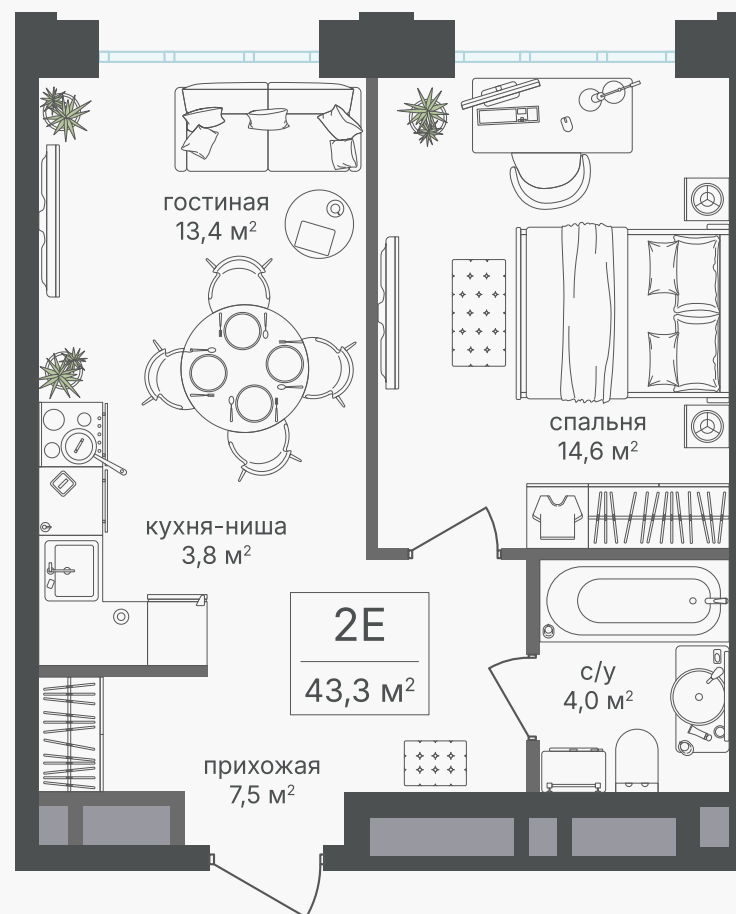

## 2-комнатная евроквартира, 43.3 м<sup>2</sup>

ЖИЛОЙ КОМПЛЕКС  
Михалковский

Корпус 2      Секция 8      Этаж 3 / 18

Комнат 2      Площадь 43.3 м<sup>2</sup>      Отделка Нет

**21 996 400 руб**

Артикул 2-3-655