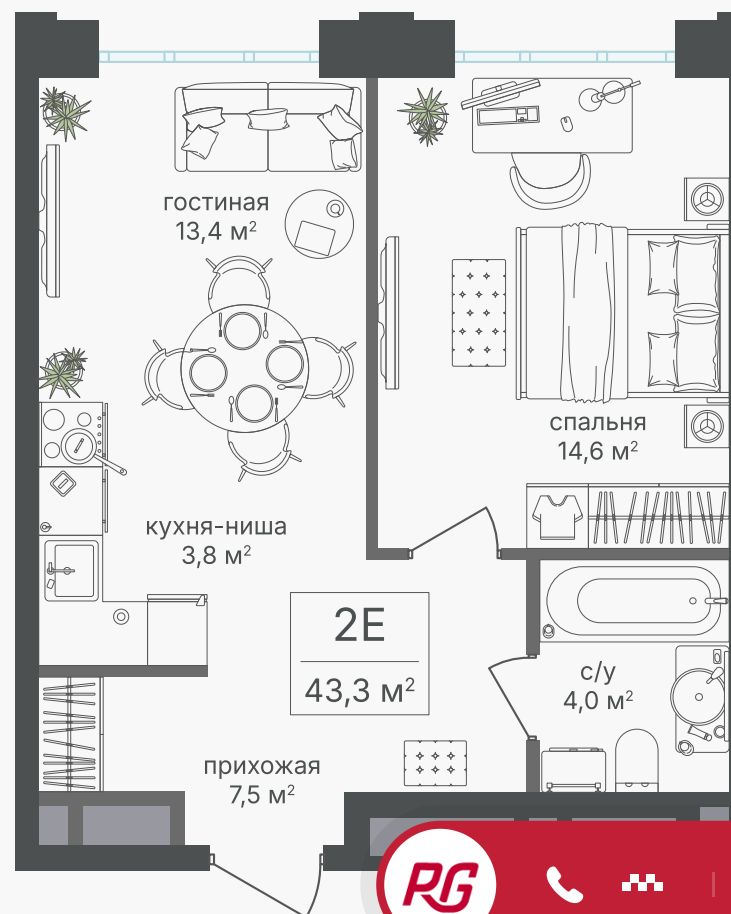

## 2-комнатная евроквартира, 43.3 м<sup>2</sup>

ЖИЛОЙ КОМПЛЕКС  
Михалковский

Корпус 2      Секция 8      Этаж 3 / 18

Комнат 2      Площадь 43.3 м<sup>2</sup>      Отделка Нет

**24 949 460 руб**

Артикул 2-3-655