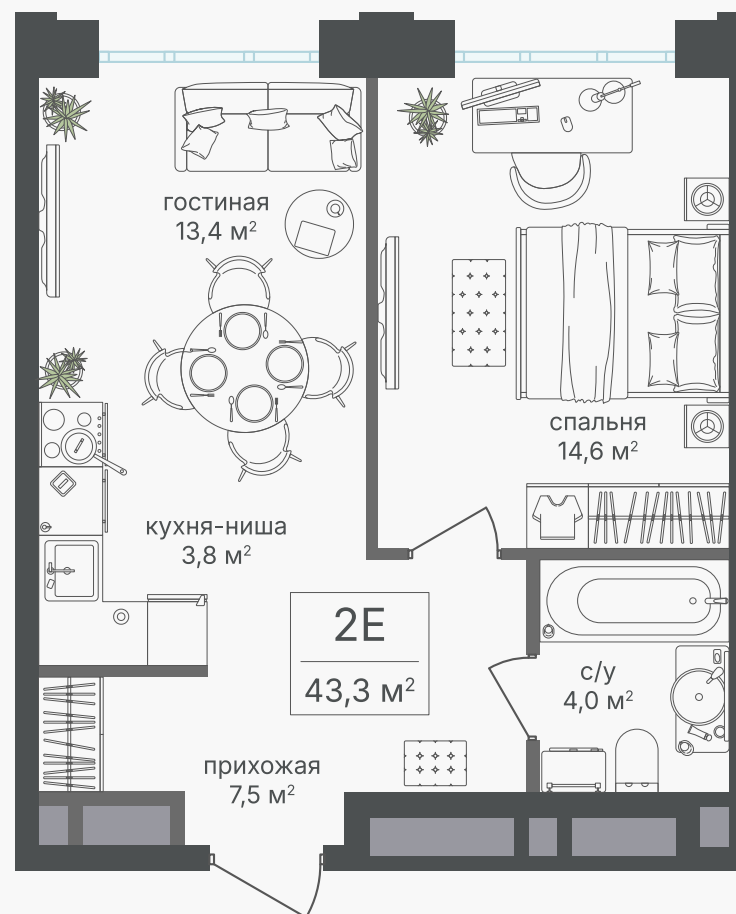

PG-ДЕВЕЛОПМЕНТ

+7 (495) 125-14-45

2-комнатная евроквартира, 43.3 м²

ЖИЛОЙ КОМПЛЕКС
Михалковский

Корпус 2 Секция 8 Этаж 3 / 18

Комнат 2 Площадь 43.3 м² Отделка Нет

24 949 460 руб

Артикул 2-3-655

PG-ДЕВЕЛОПМЕНТ

+7 (495) 125-14-45

2-комнатная евроквартира, 43.3 м²

ЖИЛОЙ КОМПЛЕКС
Михалковский

Корпус	Секция	Этаж
2	8	3 / 18
Комнат	Площадь	Отделка
2	43.3 м ²	Нет

24 949 460 руб

Артикул 2-3-655