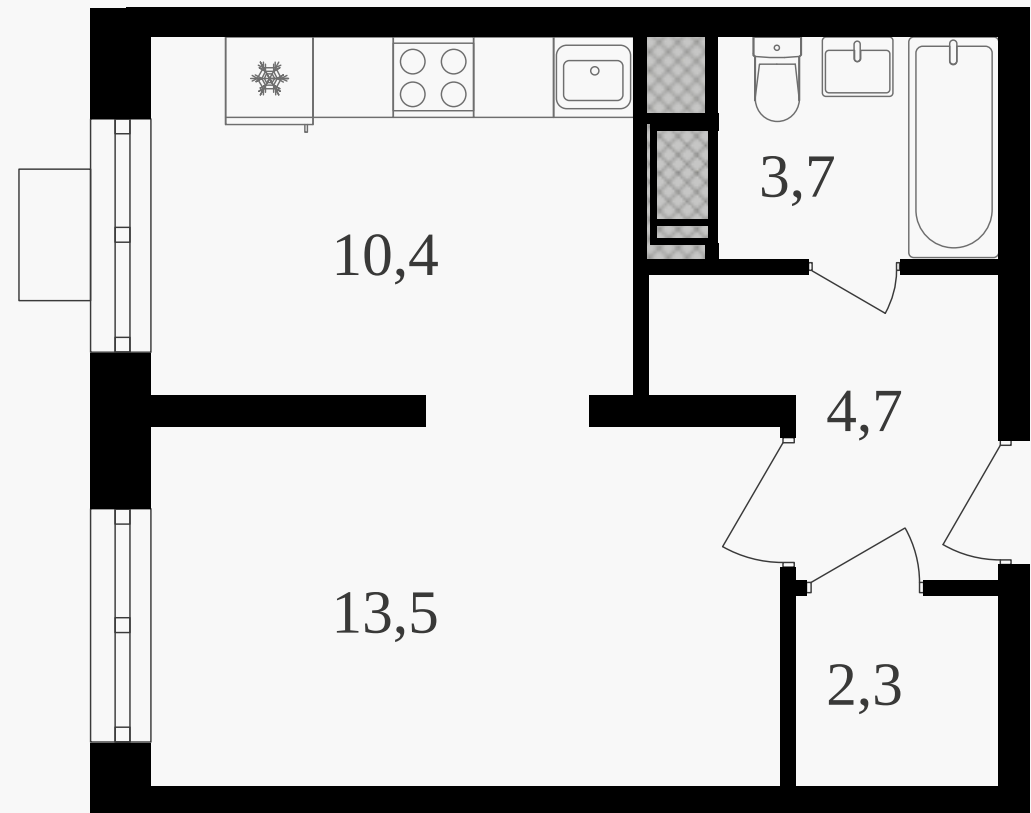

PG-ДЕВЕЛОПМЕНТ

Студия, 34.9 м² с отделкой

ЖИЛОЙ КОМПЛЕКС
Октябрьское поле

Корпус 1 Секция 1 Этаж 23 / 25

Комнат 1 Площадь 34.9 м² Отделка **Есть ✓**

18 950 700 руб

Артикул 2к1-23-214

PG-ДЕВЕЛОПМЕНТ

Студия, 34.9 м² с отделкой

ЖИЛОЙ КОМПЛЕКС
Октябрьское поле

Корпус 1 Секция 1 Этаж 23 / 25

Комнат 1 Площадь 34.9 м² Отделка **Есть ✓**

18 950 700 руб

Артикул 2к1-23-214