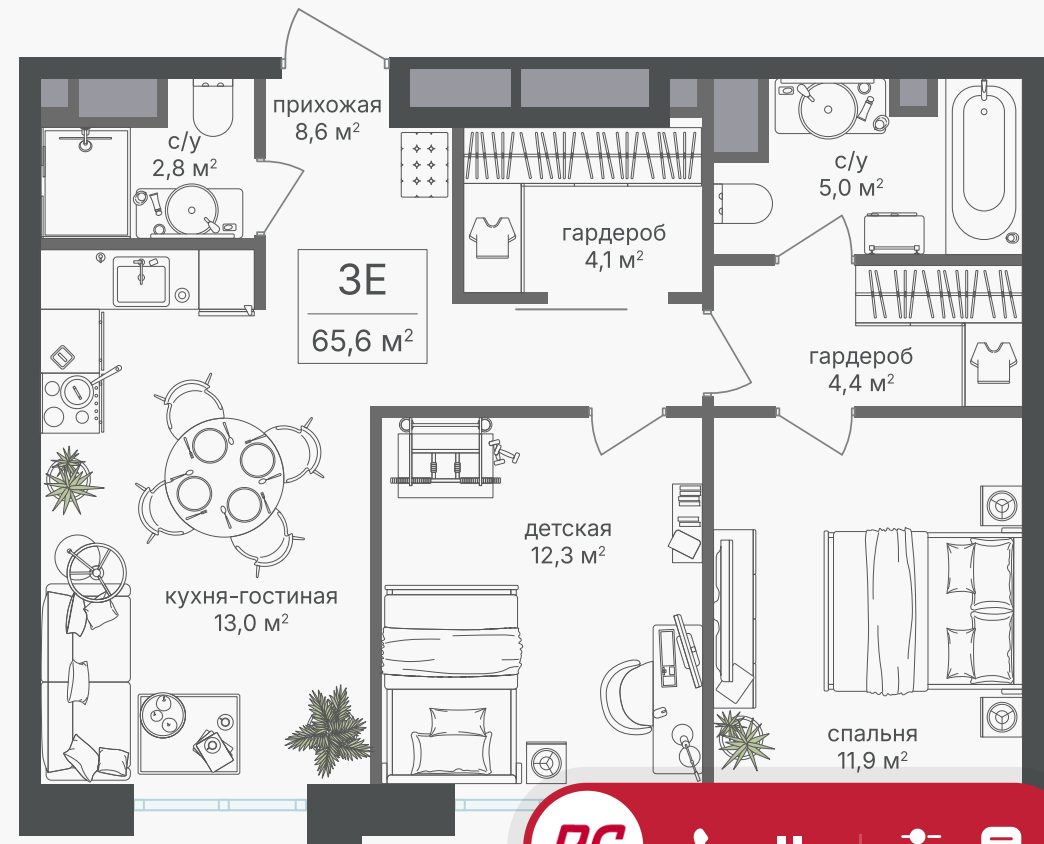

PG-ДЕВЕЛОПМЕНТ

+7 (495) 125-14-45

3-комнатная евроквартира, 65.6 м²

ЖИЛОЙ КОМПЛЕКС
Михалковский 7

Корпус 7 Секция 2 Этаж 2 / 9

Комнат 3 Площадь 65.6 м² Отделка Нет

36 473 600 руб

Артикул 7-2-48