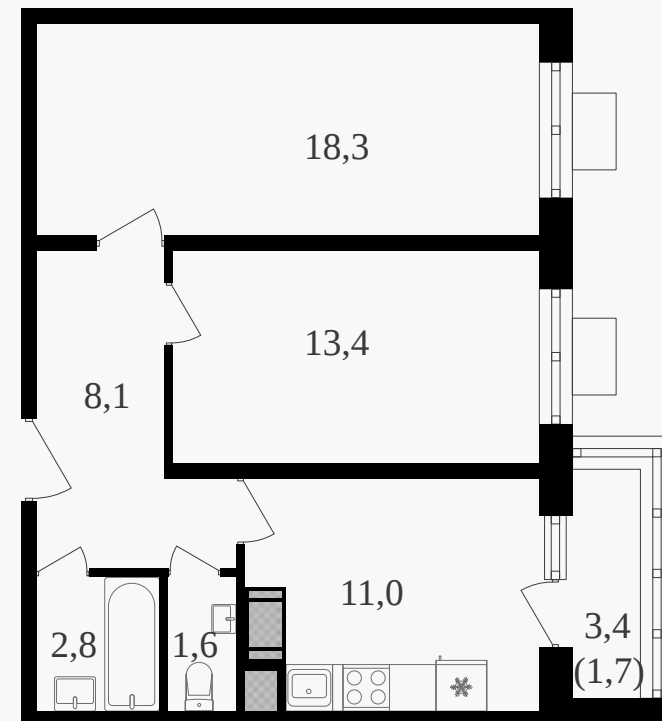

PG-ДЕВЕЛОПМЕНТ

2-комнатная квартира, 58 м² с отделкой

ЖИЛОЙ КОМПЛЕКС
Октябрьское поле

Корпус 3 Секция 1 Этаж 24 / 27

Комнат 2 Площадь 58 м² Отделка **Есть ✓**

29 000 000 руб

Артикул 3к3-24-205

PG-ДЕВЕЛОПМЕНТ

2-комнатная квартира, 58 м² с отделкой

ЖИЛОЙ КОМПЛЕКС
Октябрьское поле

Корпус 3 Секция 1 Этаж 24 / 27

Комнат 2 Площадь 58 м² Отделка **Есть ✓**

29 000 000 руб

Артикул 3к3-24-205