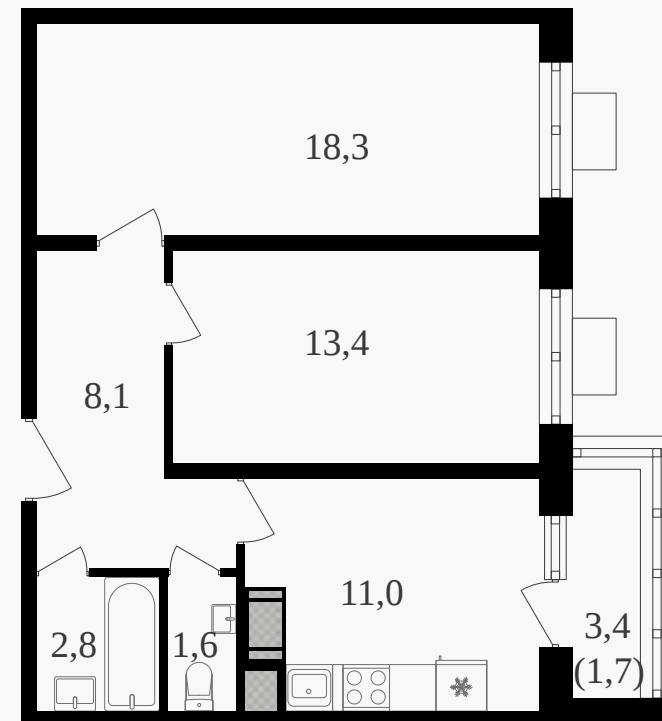

PG-ДЕВЕЛОПМЕНТ

2-комнатная квартира, 56.9 м² с отделкой

ЖИЛОЙ КОМПЛЕКС
Октябрьское поле

Корпус 3 Секция 1 Этаж 24 / 27

Комнат 2 Площадь 56.9 м² Отделка **Есть ✓**

23 158 300 руб

Артикул 3к3-24-205

PG-ДЕВЕЛОПМЕНТ

2-комнатная квартира, 56.9 м² с отделкой

ЖИЛОЙ КОМПЛЕКС
Октябрьское поле

Корпус 3 Секция 1 Этаж 24 / 27

Комнат 2 Площадь 56.9 м² Отделка **Есть ✓**

23 158 300 руб

Артикул 3к3-24-205