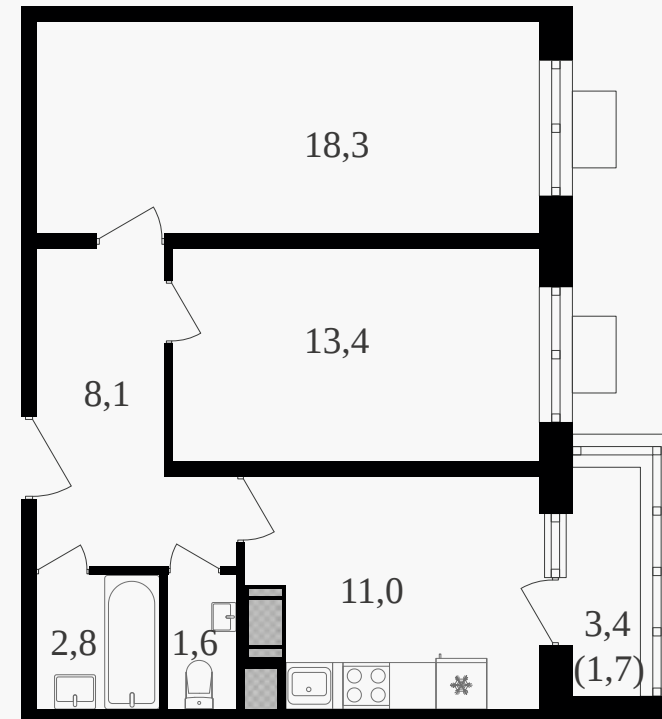

PG-ДЕВЕЛОПМЕНТ

2-комнатная квартира, 56.9 м² с отделкой

ЖИЛОЙ КОМПЛЕКС
Октябрьское поле

Корпус 3 Секция 1 Этаж 24 / 27

Комнат 2 Площадь 56.9 м² Отделка **Есть ✓**

25 405 850 руб

Артикул 3к3-24-205

PG-ДЕВЕЛОПМЕНТ

2-комнатная квартира, 56.9 м² с отделкой

ЖИЛОЙ КОМПЛЕКС
Октябрьское поле

Корпус 3 Секция 1 Этаж 24 / 27

Комнат 2 Площадь 56.9 м² Отделка **Есть ✓**

25 405 850 руб

Артикул 3к3-24-205