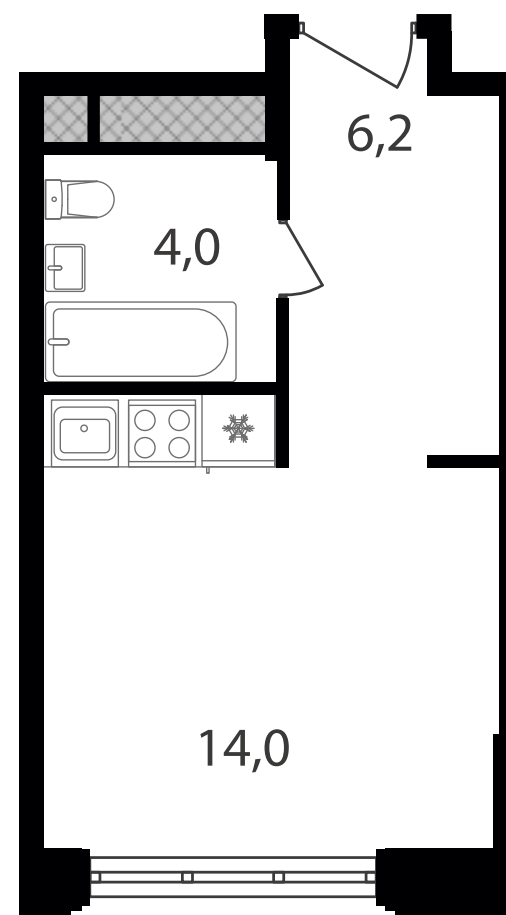

PG-ДЕВЕЛОПМЕНТ

+7 (495) 125-14-45

Студия гостиничного комплекса, 24.2 м²

ЖИЛОЙ КОМПЛЕКС
Варшавские ворота

Корпус	Секция	Этаж
1	2.4	5 / 9
Комнат	Площадь	Отделка
1	24.2 м ²	Нет

5 687 000 руб

Артикул 1-5-702

PG-ДЕВЕЛОПМЕНТ

+7 (495) 125-14-45

Студия гостиничного комплекса, 24.2 м²

ЖИЛОЙ КОМПЛЕКС
Варшавские ворота

Корпус 1 Секция 2.4 Этаж 5 / 9

Комнат 1 Площадь 24.2 м² Отделка Нет

5 687 000 руб

Артикул 1-5-702