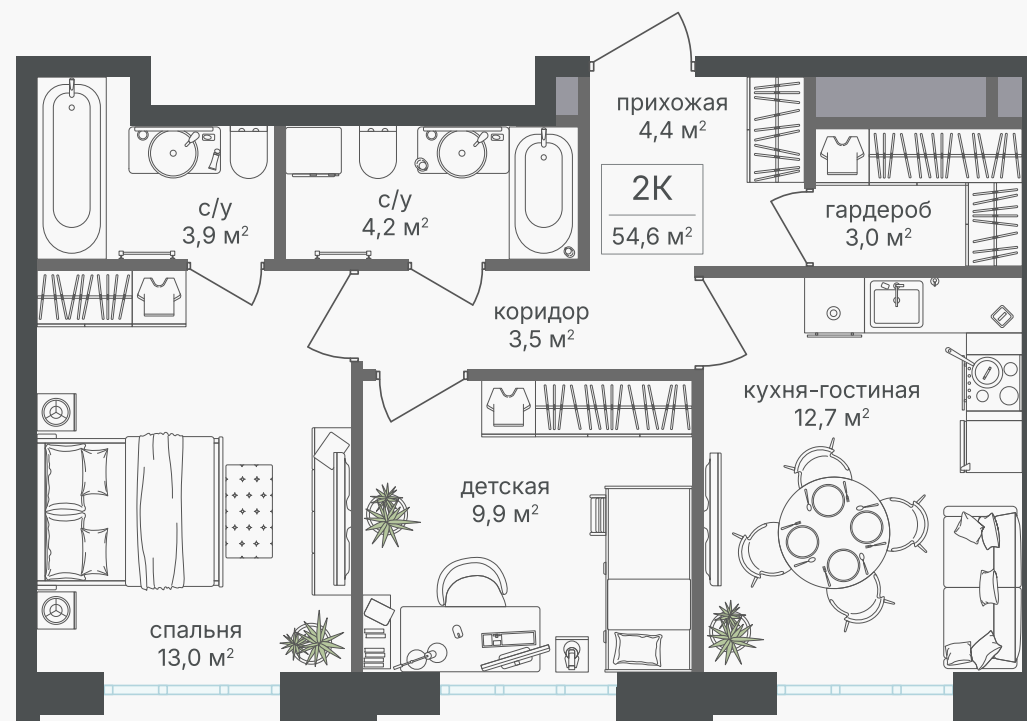

PG-ДЕВЕЛОПМЕНТ

+7 (495) 125-14-45

2-комнатная квартира, 55 м²

ЖИЛОЙ КОМПЛЕКС
Михалковский

Корпус	Секция	Этаж
4	1	15 / 20
Комнат	Площадь	Отделка
2	55 м ²	Нет

29 425 000 руб

Артикул 4-15-092

PG-ДЕВЕЛОПМЕНТ

+7 (495) 125-14-45

2-комнатная квартира, 55 м²

ЖИЛОЙ КОМПЛЕКС
Михалковский

Корпус	Секция	Этаж
4	1	15 / 20
Комнат	Площадь	Отделка
2	55 м ²	Нет

29 425 000 руб

Артикул 4-15-092