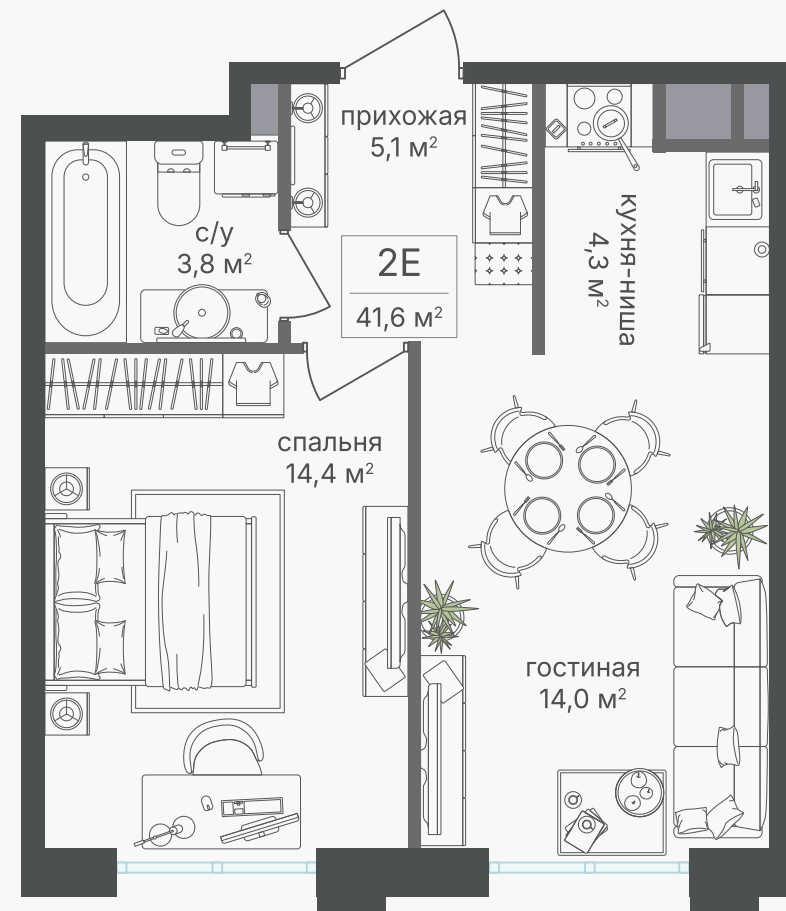

PG-ДЕВЕЛОПМЕНТ

2-комнатная евроквартира, 41.6 м²

ЖИЛОЙ КОМПЛЕКС
Михалковский

Корпус 6 Секция 1 Этаж 5 / 9

Комнат 2 Площадь 41.6 м² Отделка Нет

19 552 000 руб

Артикул 6-5-020

PG-ДЕВЕЛОПМЕНТ

2-комнатная евроквартира, 41.6 м²

ЖИЛОЙ КОМПЛЕКС
Михалковский

Корпус 6 Секция 1 Этаж 5 / 9

Комнат 2 Площадь 41.6 м² Отделка Нет

19 552 000 руб

Артикул 6-5-020