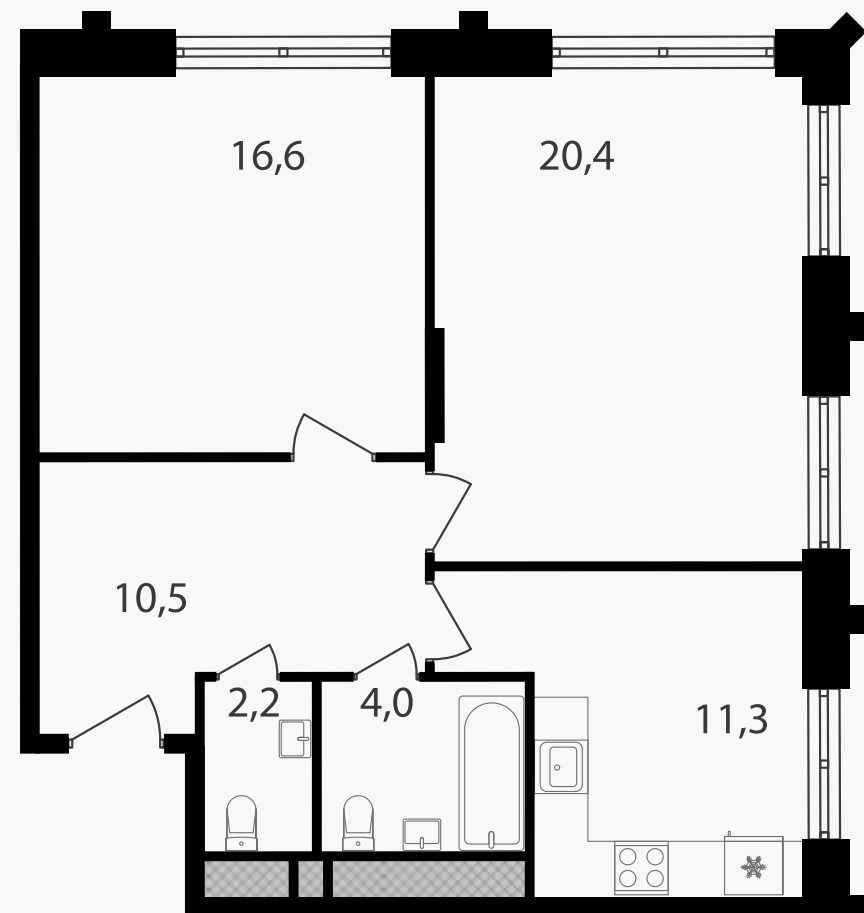

PG-ДЕВЕЛОПМЕНТ

2-комнатная квартира, 65 м²

ЖИЛОЙ КОМПЛЕКС
Варшавские ворота

Корпус 1 Секция 3 Этаж 18 / 30

Комнат 2 Площадь 65 м² Отделка Нет

21 716 500 руб

Артикул 1-18-317

PG-ДЕВЕЛОПМЕНТ

2-комнатная квартира, 65 м²

ЖИЛОЙ КОМПЛЕКС

Варшавские ворота

Корпус 1 Секция 3 Этаж 18 / 30

Комнат 2 Площадь 65 м² Отделка Нет

21 716 500 руб

Артикул 1-18-317