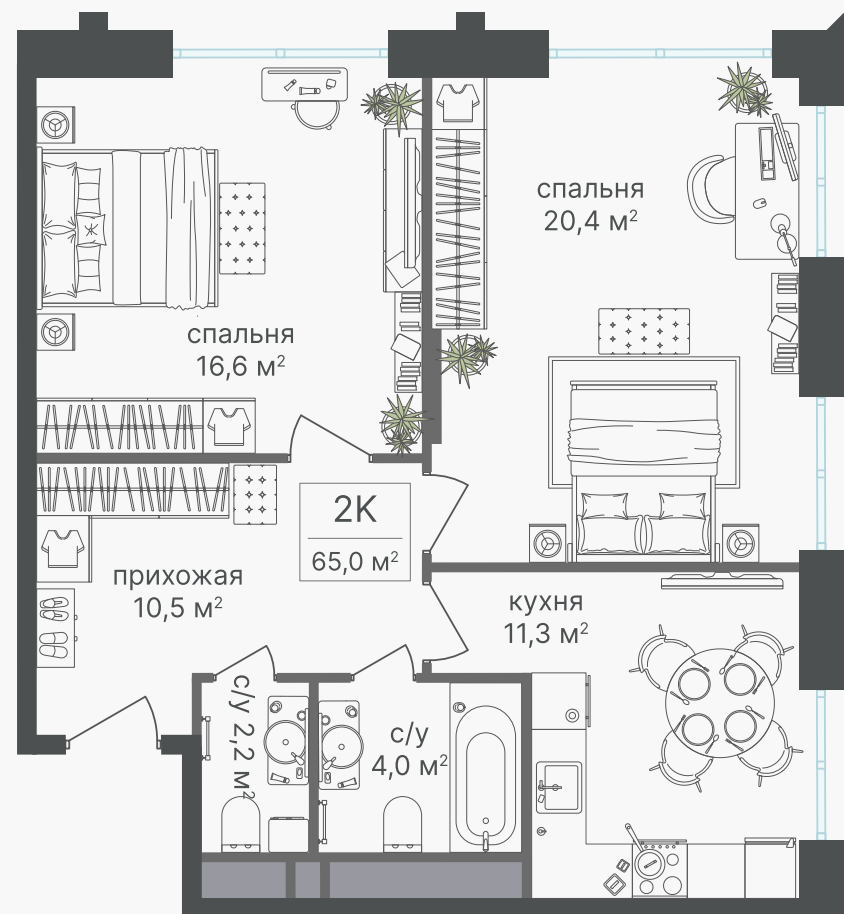

PG-ДЕВЕЛОПМЕНТ

+7 (495) 125-14-45

2-комнатная квартира, 65 м²

ЖИЛОЙ КОМПЛЕКС
Варшавские ворота

Корпус 1 Секция 3 Этаж 18 / 30

Комнат 2 Площадь 65 м² Отделка Нет

25 714 000 руб

Артикул 1-18-317