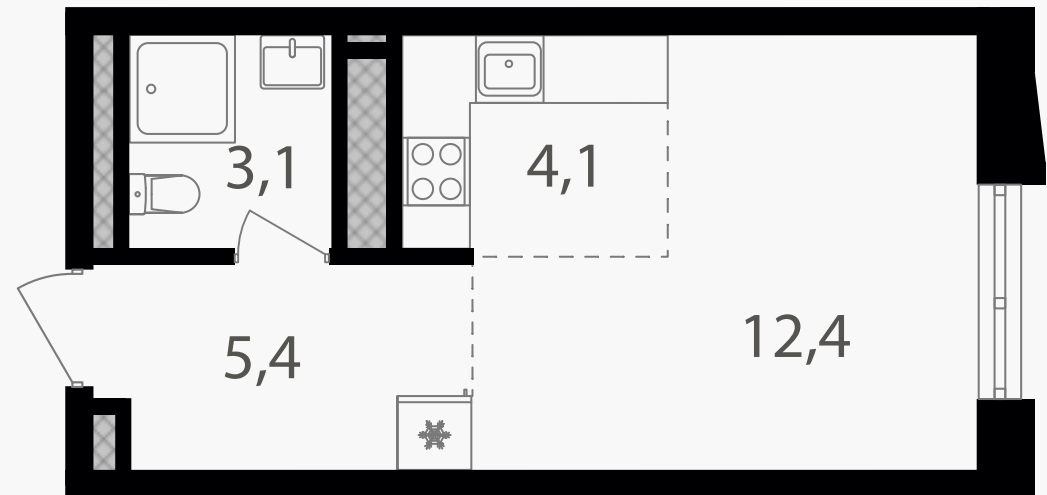

PG-ДЕВЕЛОПМЕНТ

Студия, 25 м²

ЖИЛОЙ КОМПЛЕКС
Семеновский парк 2

Корпус 1 Секция 1 Этаж 2 / 26

Комнат 1 Площадь 25 м² Отделка Нет

10 820 000 руб

Артикул 1-2-002

PG-ДЕВЕЛОПМЕНТ

Студия, 25 м²

ЖИЛОЙ КОМПЛЕКС

Семеновский парк 2

Корпус 1 Секция 1 Этаж 2 / 26

Комнат 1 Площадь 25 м² Отделка Нет

10 820 000 руб

Артикул 1-2-002