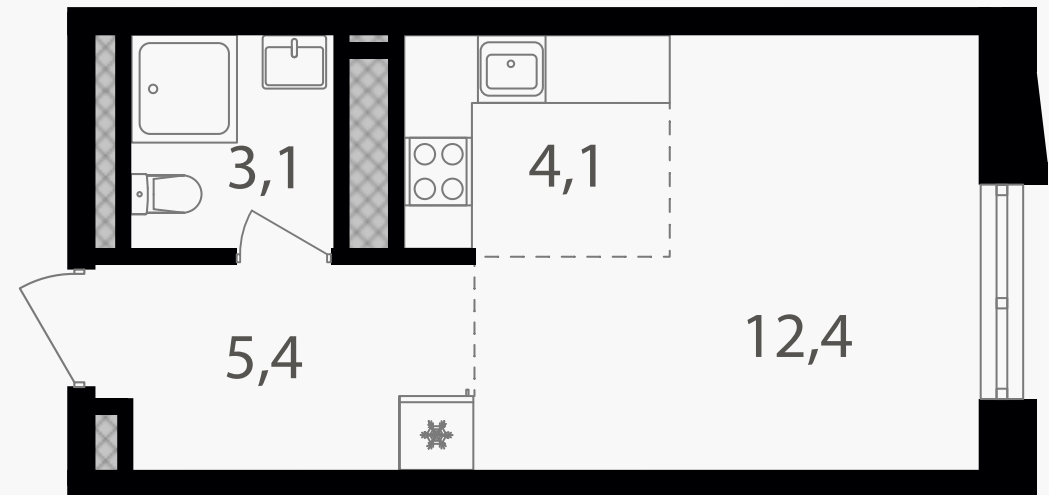

PG-ДЕВЕЛОПМЕНТ

Студия, 25 м²

ЖИЛОЙ КОМПЛЕКС
Семеновский парк 2

Корпус 1 Секция 1 Этаж 2 / 26

Комнат 1 Площадь 25 м² Отделка Нет

9 817 500 руб

Артикул 1-2-002

PG-ДЕВЕЛОПМЕНТ

Студия, 25 м²

ЖИЛОЙ КОМПЛЕКС

Семеновский парк 2

Корпус 1 Секция 1 Этаж 2 / 26

Комнат 1 Площадь 25 м² Отделка Нет

9 817 500 руб

Артикул 1-2-002