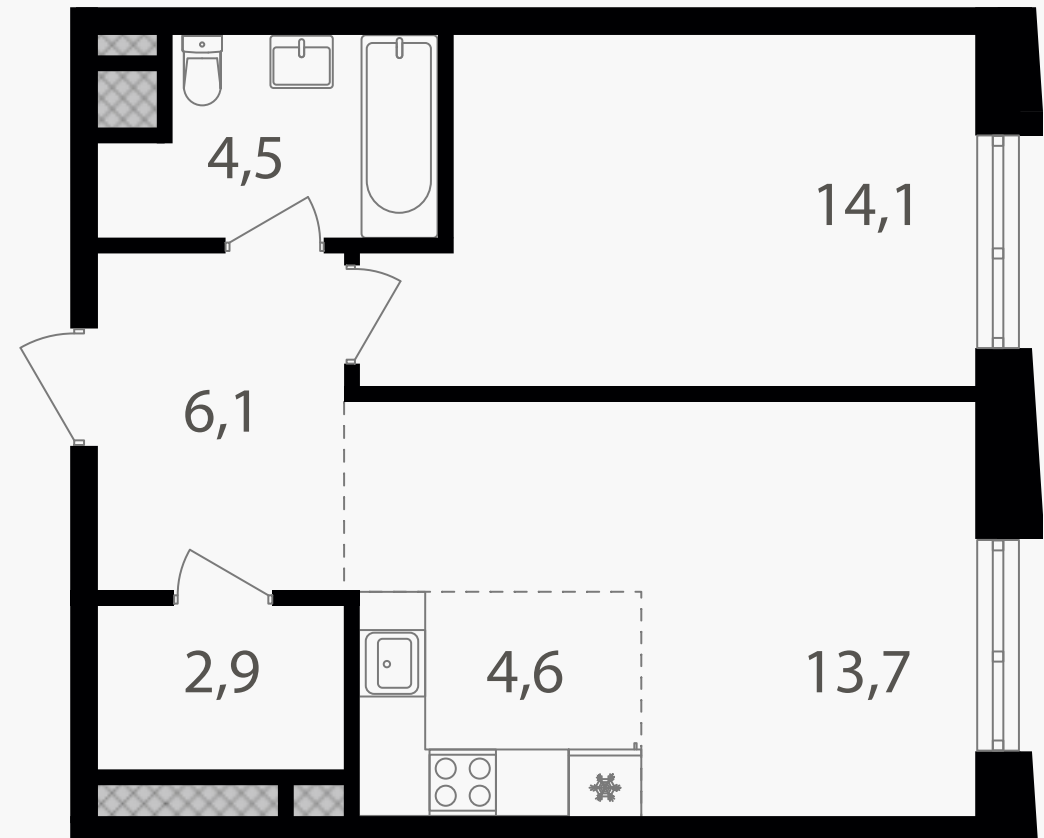

PG-ДЕВЕЛОПМЕНТ

2-комнатная евроквартира, 45.9 м²

ЖИЛОЙ КОМПЛЕКС

Семеновский парк 2

Корпус 1 Секция 2 Этаж 11 / 18

Комнат 1 Площадь 45.9 м² Отделка Нет

18 047 880 руб

Артикул 1-11-386