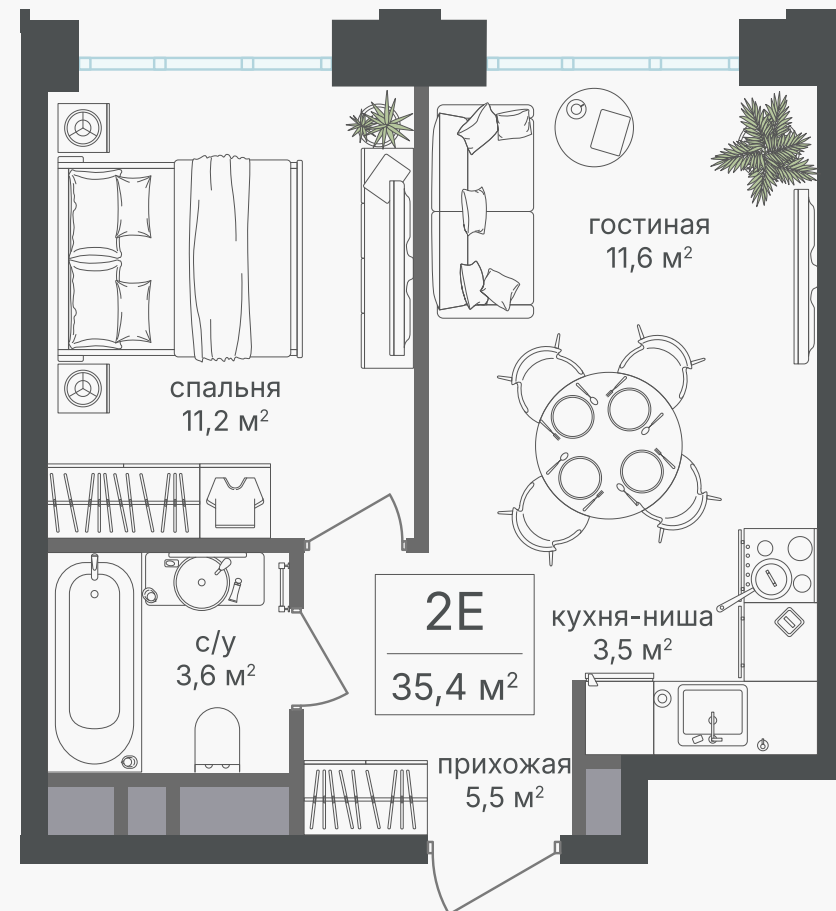

## 2-комнатная евроквартира, 35.4 м<sup>2</sup>

ЖИЛОЙ КОМПЛЕКС  
Михалковский

Корпус 2      Секция 4      Этаж 8 / 20

Комнат 2      Площадь 35.4 м<sup>2</sup>      Отделка Нет

**16 567 200 руб**

Артикул 2-8-272

## 2-комнатная евроквартира, 35.4 м<sup>2</sup>

ЖИЛОЙ КОМПЛЕКС  
Михалковский

Корпус	Секция	Этаж
2	4	8 / 20
Комнат	Площадь	Отделка
2	35.4 м <sup>2</sup>	Нет

16 567 200 руб

Артикул 2-8-272