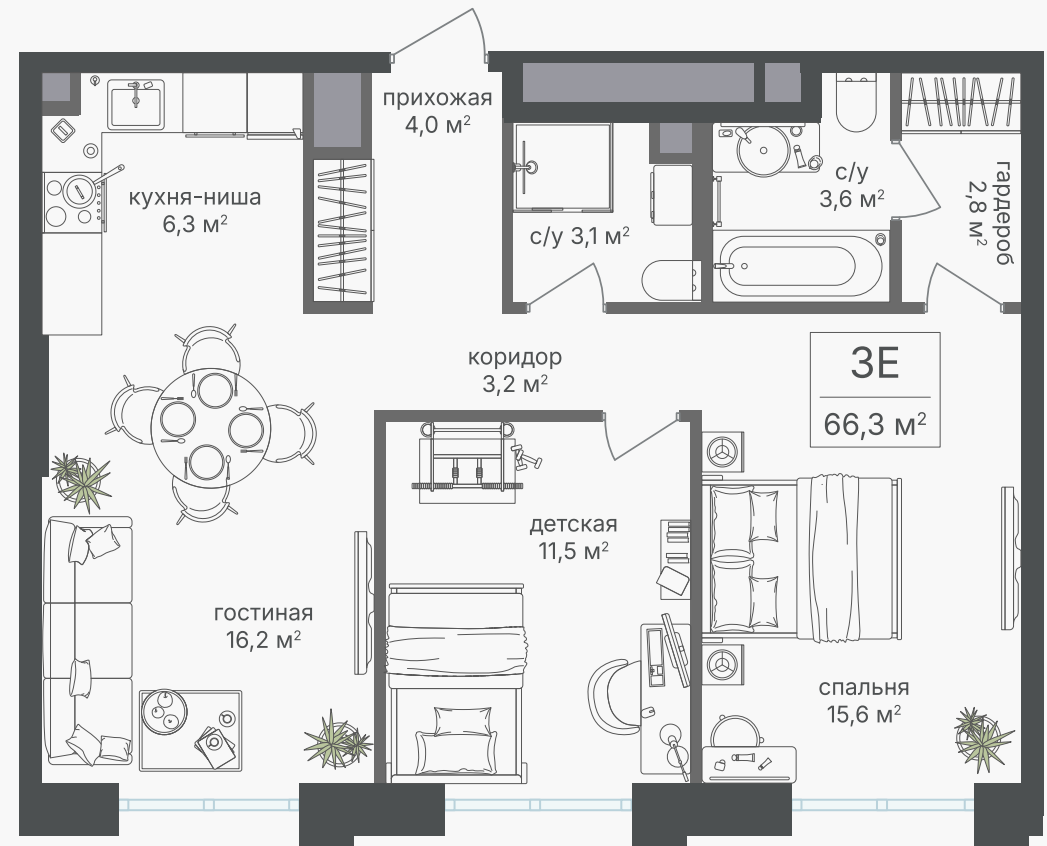

PG-ДЕВЕЛОПМЕНТ

3-комнатная евроквартира, 66.3 м²

ЖИЛОЙ КОМПЛЕКС
Михалковский

Корпус 7 Секция 2 Этаж 2 / 9

Комнат 3 Площадь 66.3 м² Отделка Нет

32 221 800 руб

Артикул 7-2-49

PG-ДЕВЕЛОПМЕНТ

3-комнатная евроквартира, 66.3 м²

ЖИЛОЙ КОМПЛЕКС
Михалковский

Корпус 7 Секция 2 Этаж 2 / 9

Комнат 3 Площадь 66.3 м² Отделка Нет

32 221 800 руб

Артикул 7-2-49