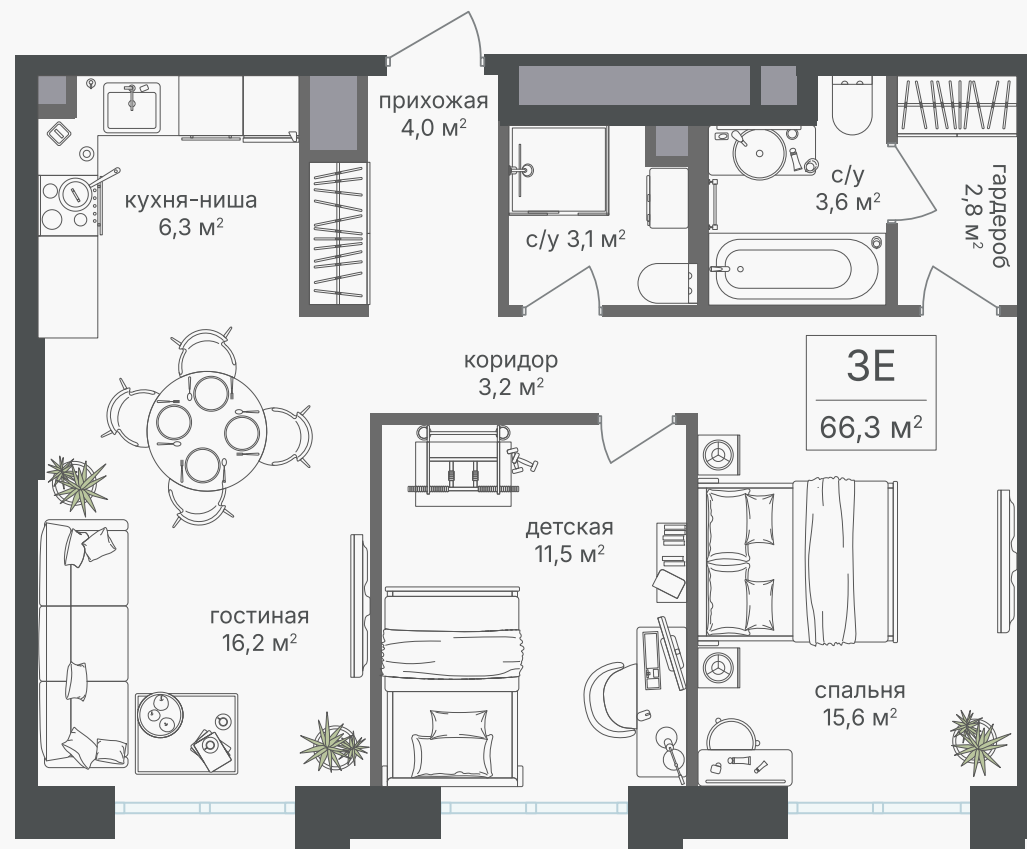

PG-ДЕВЕЛОПМЕНТ

3-комнатная евроквартира, 66.3 м²

ЖИЛОЙ КОМПЛЕКС
Михалковский

Корпус 7 Секция 2 Этаж 2 / 9

Комнат 3 Площадь 66.3 м² Отделка Нет

32 221 800 руб

Артикул 7-2-49

PG-ДЕВЕЛОПМЕНТ

3-комнатная евроквартира, 66.3 м²

ЖИЛОЙ КОМПЛЕКС
Михалковский

Корпус 7 Секция 2 Этаж 2 / 9

Комнат 3 Площадь 66.3 м² Отделка Нет

32 221 800 руб

Артикул 7-2-49