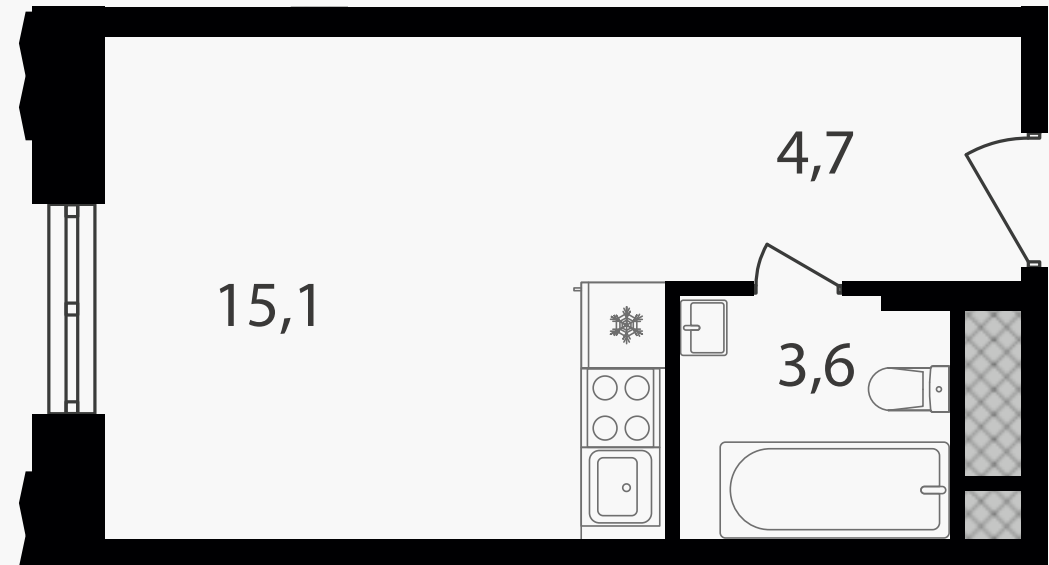

PG-ДЕВЕЛОПМЕНТ

Студия-апартаменты, 23.4 м² с отделкой

ЖИЛОЙ КОМПЛЕКС

Варшавские ворота

Корпус 1 Секция 3 Этаж 19 / 30

Комнат 1 Площадь 23.4 м² Отделка **Есть ✓**

8 648 640 руб

Артикул 1-19-575