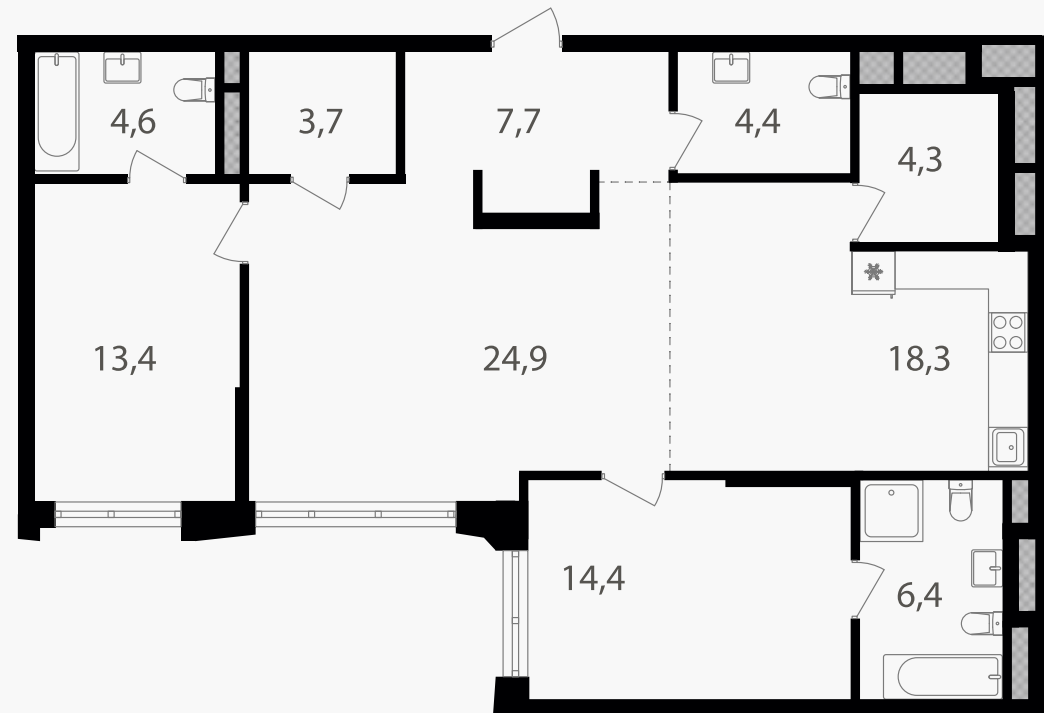

PG-ДЕВЕЛОПМЕНТ

3-комнатная евроквартира, 102.1 м²

ЖИЛОЙ КОМПЛЕКС

Семеновский парк 2

Корпус 1 Секция 2 Этаж 6 / 18

Комнат 2 Площадь 102.1 м² Отделка Нет

27 873 300 руб

Артикул 1-6-345