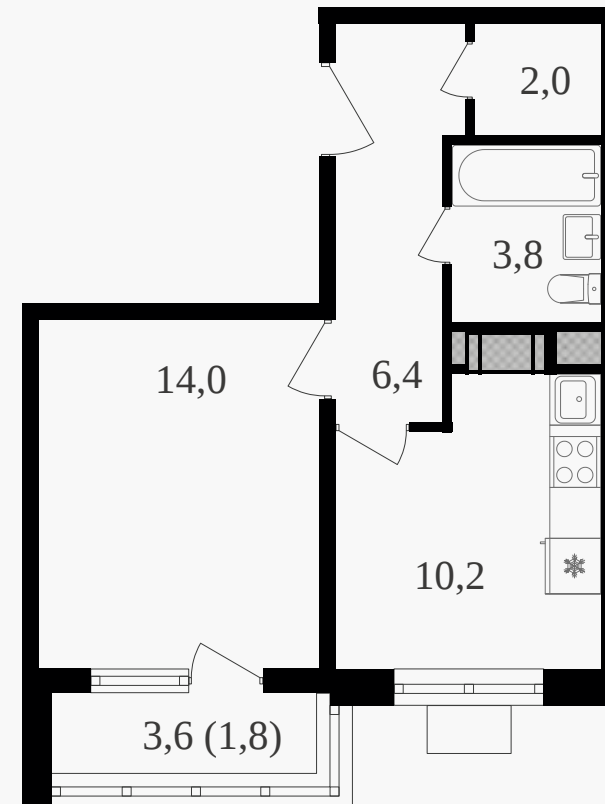

PG-ДЕВЕЛОПМЕНТ

1-комнатная квартира, 38.2 м² с отделкой

ЖИЛОЙ КОМПЛЕКС
Октябрьское поле

Корпус	Секция	Этаж
2	1	15 / 27
Комнат	Площадь	Отделка
1	38.2 м ²	Есть ✓

18 496 440 руб

Артикул 3к2-15-131

PG-ДЕВЕЛОПМЕНТ

1-комнатная квартира, 38.2 м² с отделкой

ЖИЛОЙ КОМПЛЕКС
Октябрьское поле

Корпус 2 Секция 1 Этаж 15 / 27

Комнат 1 Площадь 38.2 м² Отделка **Есть ✓**

18 496 440 руб

Артикул 3к2-15-131