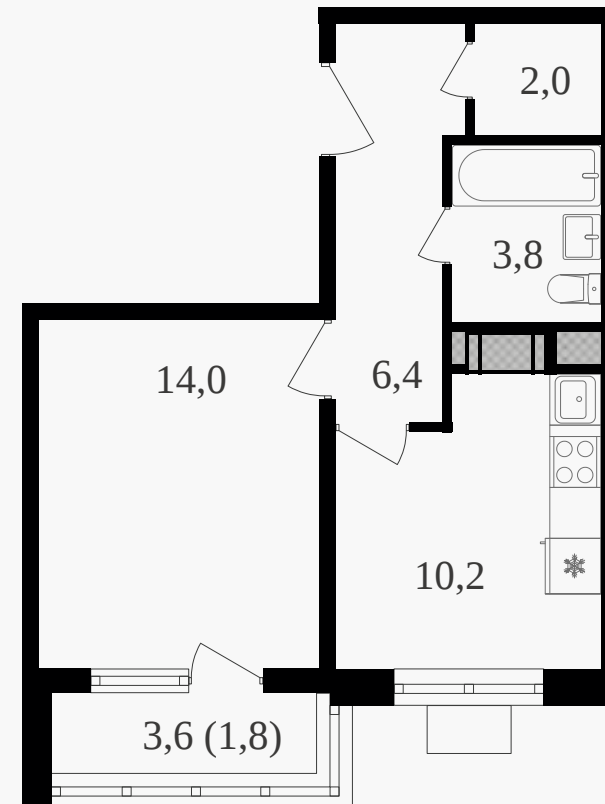

PG-ДЕВЕЛОПМЕНТ

1-комнатная квартира, 38.2 м² с отделкой

ЖИЛОЙ КОМПЛЕКС

Октябрьское поле

Корпус 2   Секция 1   Этаж 15 / 27

Комнат 1   Площадь 38.2 м²   Отделка **Есть ✓**

18 313 080 руб

Артикул 3к2-15-131