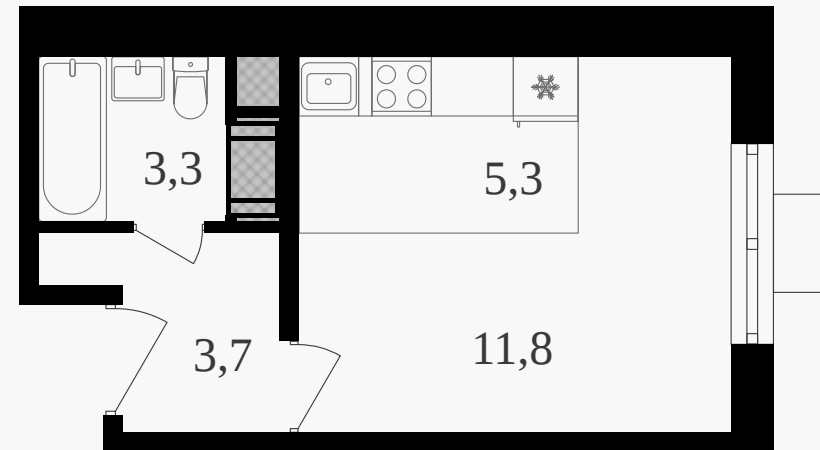

PG-ДЕВЕЛОПМЕНТ

Студия, 24.1 м² с отделкой

ЖИЛОЙ КОМПЛЕКС

Октябрьское поле

Корпус 1 Секция 3 Этаж 23 / 27

Комнат 1 Площадь 24.1 м² Отделка **Есть ✓**

12 351 250 руб

Артикул 3к1-23-478