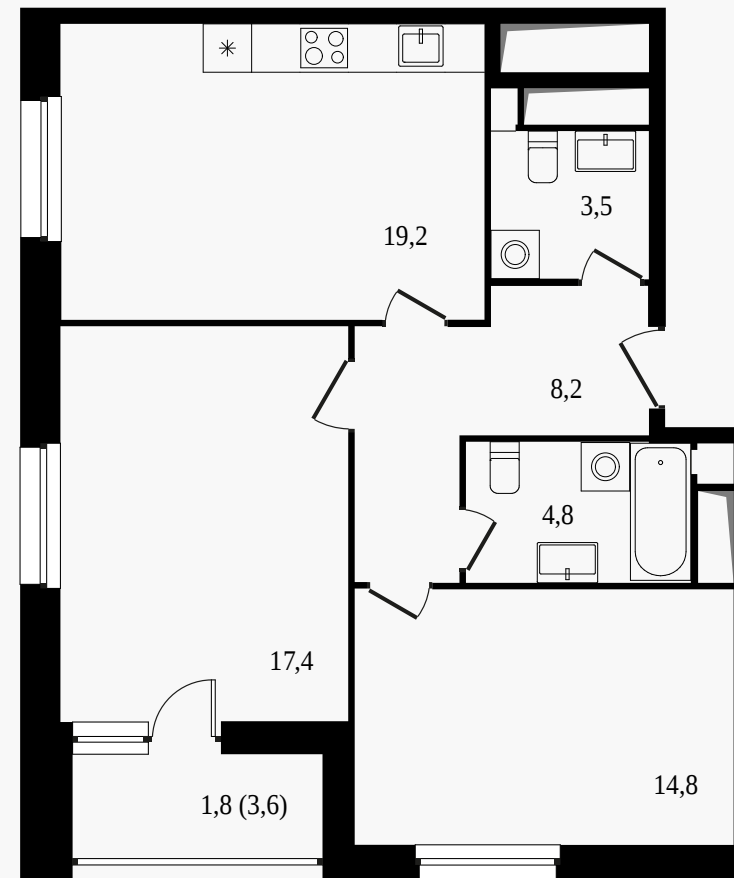

## 3-комнатная евроквартира, 69.7 м<sup>2</sup>

ЖИЛОЙ КОМПЛЕКС

**Балтийский**

Корпус 2      Секция 1      Этаж 17 / 17

Комнат 2      Площадь 69.7 м<sup>2</sup>      Отделка Нет

**22 652 500 руб**

Артикул 2-17-090

## 3-комнатная евроквартира, 69.7 м<sup>2</sup>

ЖИЛОЙ КОМПЛЕКС

Балтийский

Корпус 2 Секция 1 Этаж 17 / 17

Комнат 2 Площадь 69.7 м<sup>2</sup> Отделка Нет

22 652 500 руб

Артикул 2-17-090