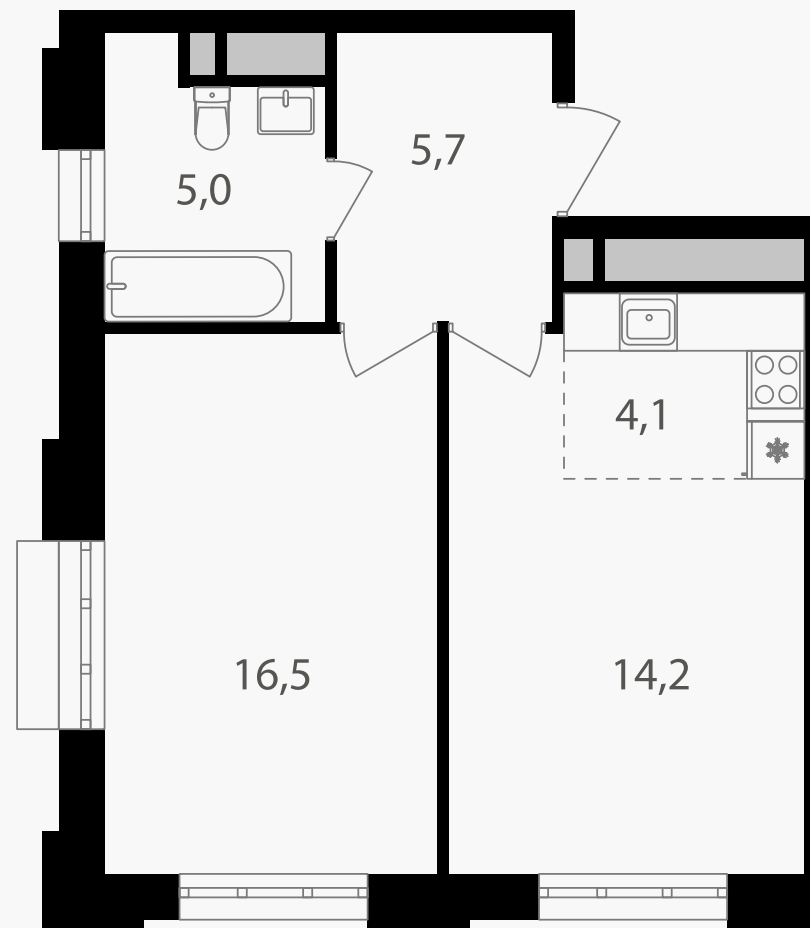

## 2-комнатная евроквартира, 45.5 м<sup>2</sup>

ЖИЛОЙ КОМПЛЕКС  
Михалковский

Корпус 4 Секция 1 Этаж 15 / 20

Комнат 2 Площадь 45.5 м<sup>2</sup> Отделка Нет

**19 460 350 руб**

Артикул 4-15-093

PG-ДЕВЕЛОПМЕНТ

# 2-комнатная евроквартира, 45.5 м<sup>2</sup>

ЖИЛОЙ КОМПЛЕКС  
Михалковский

Корпус 4      Секция 1      Этаж 15 / 20

Комнат 2      Площадь 45.5 м<sup>2</sup>      Отделка Нет

**19 460 350 руб**

Артикул 4-15-093