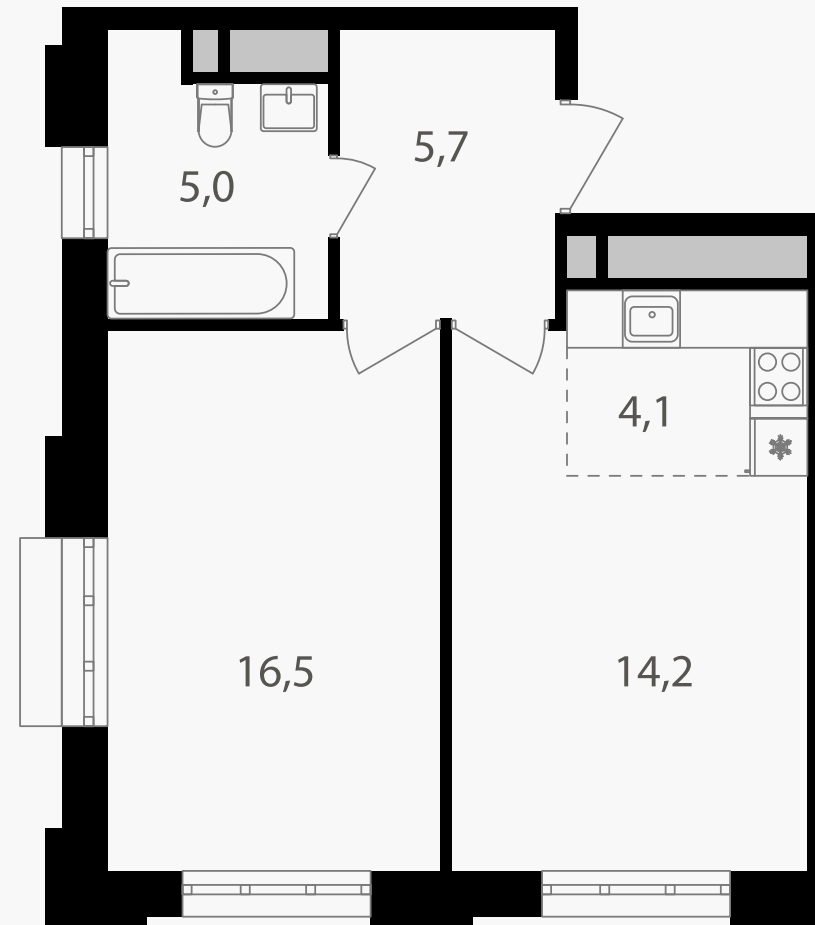

PG-ДЕВЕЛОПМЕНТ

2-комнатная евроквартира, 45.5 м²

ЖИЛОЙ КОМПЛЕКС
Михалковский

Корпус 4 Секция 1 Этаж 15 / 20

Комнат 2 Площадь 45.5 м² Отделка Нет

19 460 350 руб

Артикул 4-15-093

PG-ДЕВЕЛОПМЕНТ

2-комнатная евроквартира, 45.5 м²

ЖИЛОЙ КОМПЛЕКС
Михалковский

Корпус 4 Секция 1 Этаж 15 / 20

Комнат 2 Площадь 45.5 м² Отделка Нет

19 460 350 руб

Артикул 4-15-093