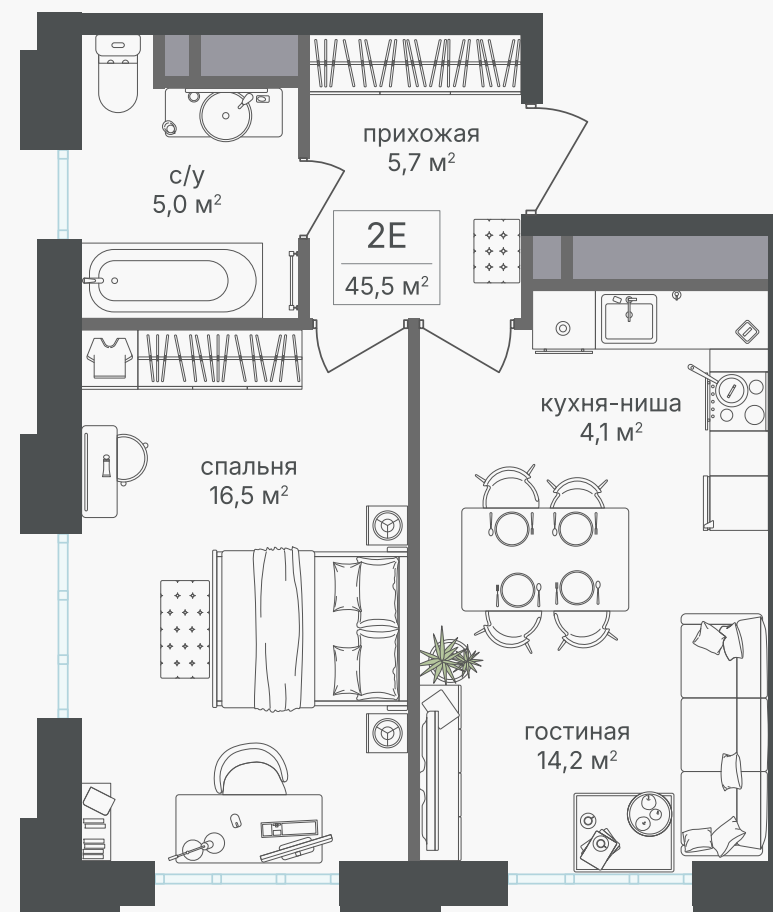

## 2-комнатная евроквартира, 45.5 м<sup>2</sup>

ЖИЛОЙ КОМПЛЕКС  
Михалковский

Корпус 4 Секция 1 Этаж 15 / 20

Комнат 2 Площадь 45.5 м<sup>2</sup> Отделка Нет

19 587 750 руб

Артикул 4-15-093

PG-ДЕВЕЛОПМЕНТ

## 2-комнатная евроквартира, 45.5 м<sup>2</sup>

ЖИЛОЙ КОМПЛЕКС  
Михалковский

Корпус 4 Секция 1 Этаж 15 / 20

Комнат 2 Площадь 45.5 м<sup>2</sup> Отделка Нет

19 587 750 руб

Артикул 4-15-093