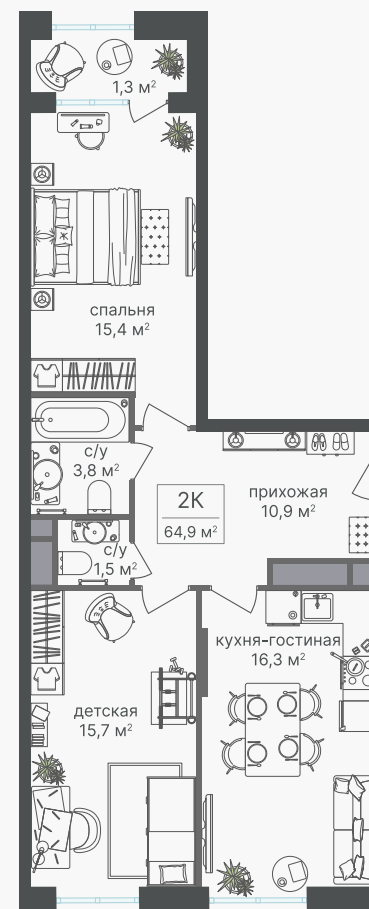

## 2-комнатная квартира, 64.9 м<sup>2</sup>

ЖИЛОЙ КОМПЛЕКС

Варшавские ворота

Корпус 1      Секция 2      Этаж 3 / 7

Комнат 2      Площадь 64.9 м<sup>2</sup>      Отделка Нет

**27 128 200 руб**

Артикул 1-3-190

## 2-комнатная квартира, 64.9 м<sup>2</sup>

ЖИЛОЙ КОМПЛЕКС

Варшавские ворота

Корпус 1      Секция 2      Этаж 3 / 7

Комнат 2      Площадь 64.9 м<sup>2</sup>      Отделка Нет

27 128 200 руб

Артикул 1-3-190