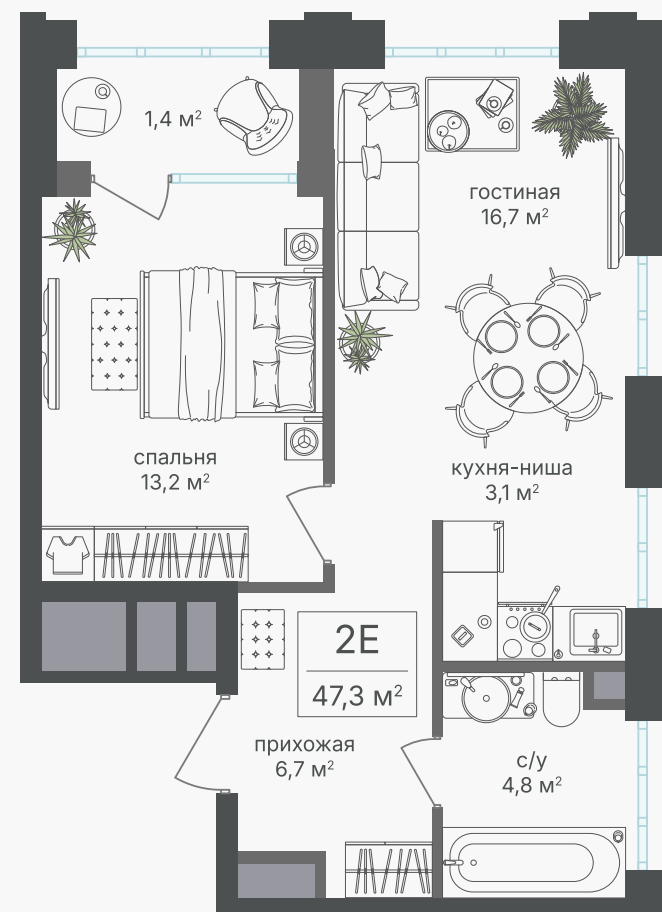

PG-ДЕВЕЛОПМЕНТ

2-комнатная евроквартира, 45.9 м²

ЖИЛОЙ КОМПЛЕКС
Михалковский

Корпус 2 Секция 1 Этаж 6 / 18

Комнат 2 Площадь 45.9 м² Отделка Нет

19 645 200 руб

Артикул 2-6-017

PG-ДЕВЕЛОПМЕНТ

2-комнатная евроквартира, 45.9 м²

ЖИЛОЙ КОМПЛЕКС
Михалковский

Корпус 2 Секция 1 Этаж 6 / 18

Комнат 2 Площадь 45.9 м² Отделка Нет

19 645 200 руб

Артикул 2-6-017