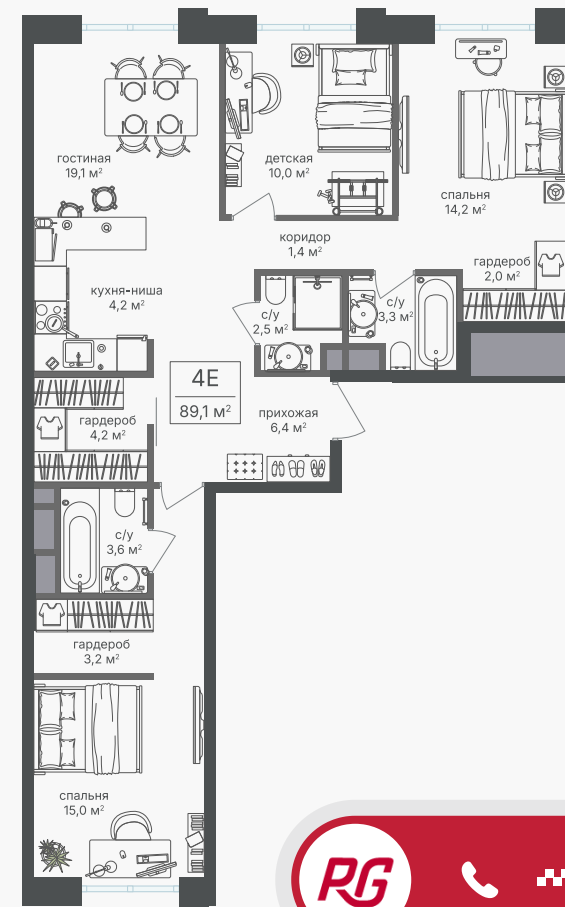

PG-ДЕВЕЛОПМЕНТ

+7 (495) 125-14-45

4-комнатная евроквартира, 89.1 м²

ЖИЛОЙ КОМПЛЕКС
Михалковский 7

Корпус 7 Секция 2 Этаж 2 / 9

Комнат 4 Площадь 89.1 м² Отделка Нет

49 094 100 руб

Артикул 7-2-50