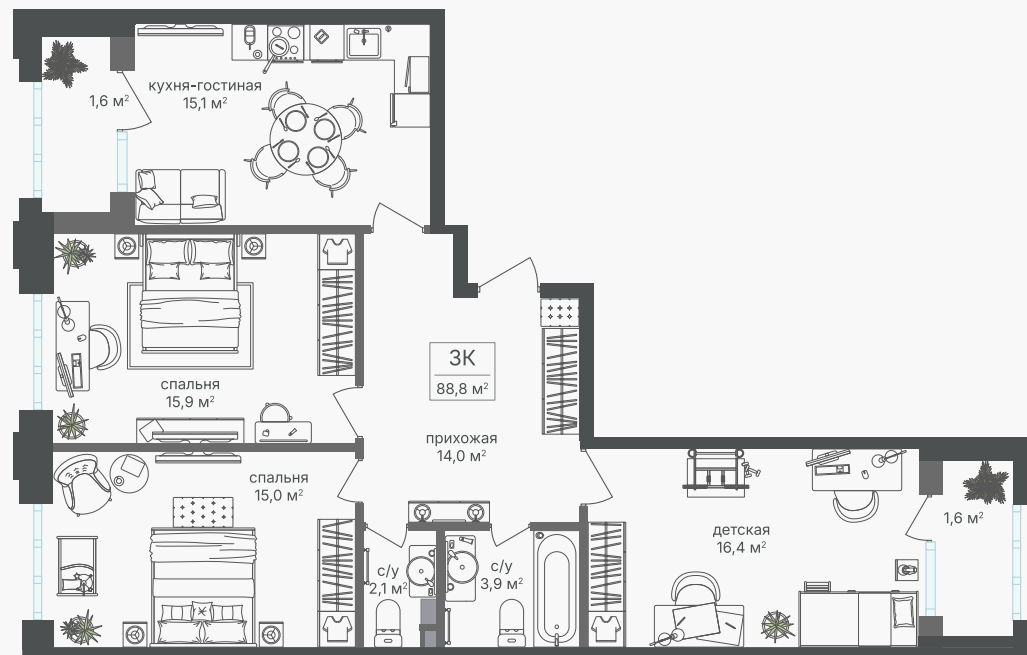

## 3-комнатная квартира, 85.7 м<sup>2</sup>

ЖИЛОЙ КОМПЛЕКС  
Михалковский

Корпус	Секция	Этаж
3	4	18 / 20
Комнат	Площадь	Отделка
3	85.7 м <sup>2</sup>	Нет

39 422 000 руб

Артикул 3-18-380

PG-ДЕВЕЛОПМЕНТ

+7 (495) 125-14-45

## 3-комнатная квартира, 85.7 м<sup>2</sup>

ЖИЛОЙ КОМПЛЕКС  
Михалковский

Корпус Секция Этаж  
3 4 18 / 20

Комнат Площадь Отделка  
3 85.7 м<sup>2</sup> Нет

39 422 000 руб

Артикул 3-18-380