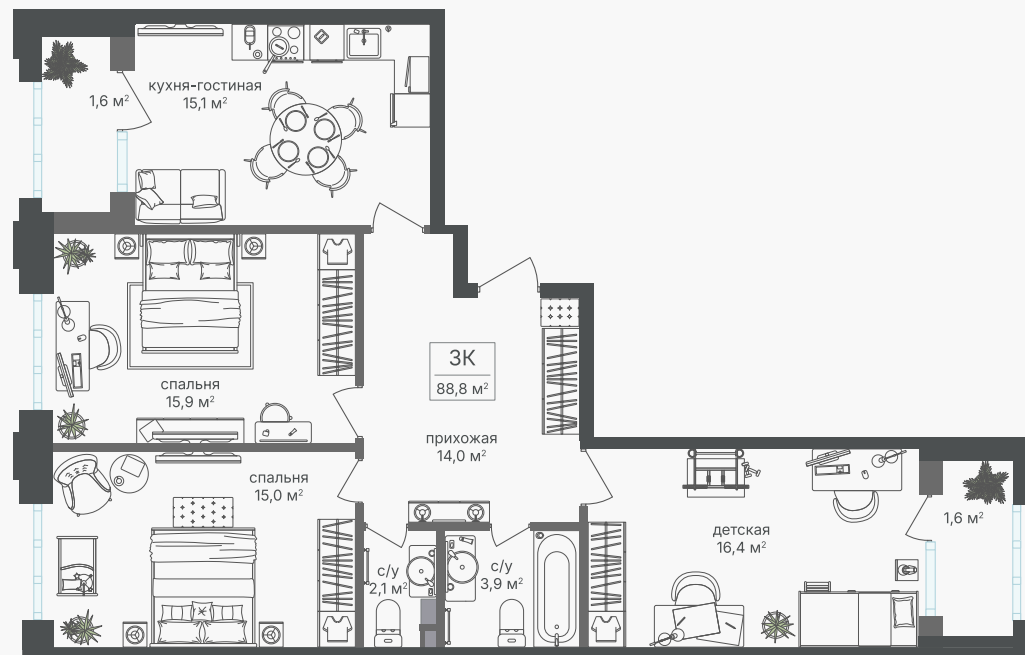

PG-ДЕВЕЛОПМЕНТ

+7 (495) 125-14-45

3-комнатная квартира, 85.7 м²

ЖИЛОЙ КОМПЛЕКС
Михалковский

Корпус	Секция	Этаж
3	4	18 / 20
Комнат	Площадь	Отделка
3	85.7 м ²	Нет

39 422 000 руб

Артикул 3-18-380

PG-ДЕВЕЛОПМЕНТ

+7 (495) 125-14-45

3-комнатная квартира, 85.7 м²

ЖИЛОЙ КОМПЛЕКС
Михалковский

Корпус Секция Этаж
3 4 18 / 20

Комнат Площадь Отделка
3 85.7 м² Нет

39 422 000 руб

Артикул 3-18-380