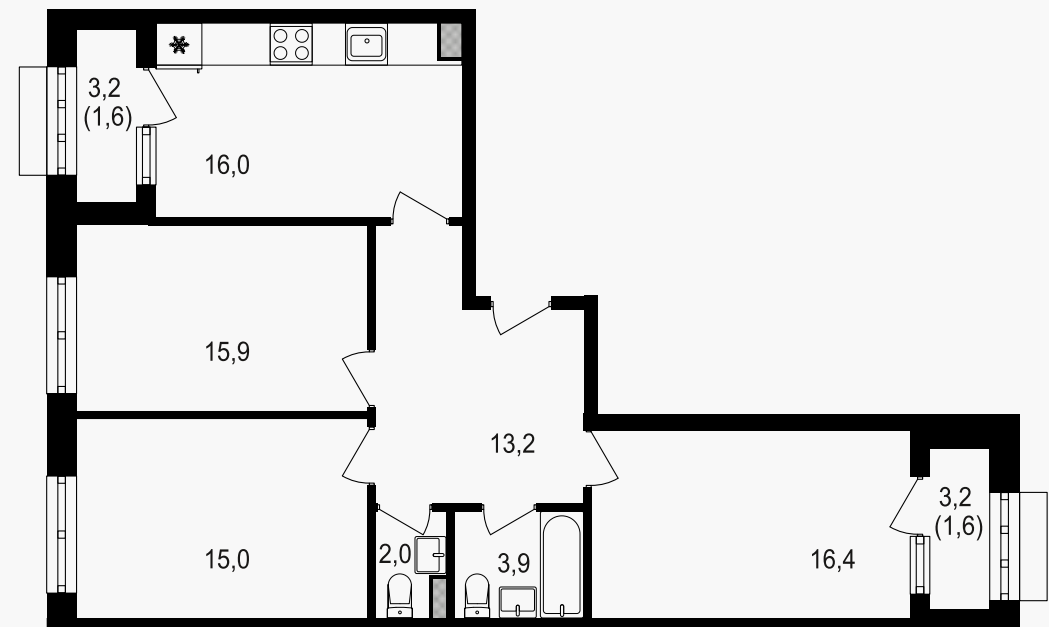

## 3-комнатная квартира, 85.7 м<sup>2</sup>

ЖИЛОЙ КОМПЛЕКС  
Михалковский

Корпус	Секция	Этаж
3	4	18 / 20
Комнат	Площадь	Отделка
3	85.7 м <sup>2</sup>	Нет

34 682 790 руб

Артикул 3-18-380

PG-ДЕВЕЛОПМЕНТ

## 3-комнатная квартира, 85.7 м<sup>2</sup>

ЖИЛОЙ КОМПЛЕКС  
Михалковский

Корпус 3      Секция 4      Этаж 18 / 20

Комнат 3      Площадь 85.7 м<sup>2</sup>      Отделка Нет

**34 682 790 руб**

Артикул 3-18-380