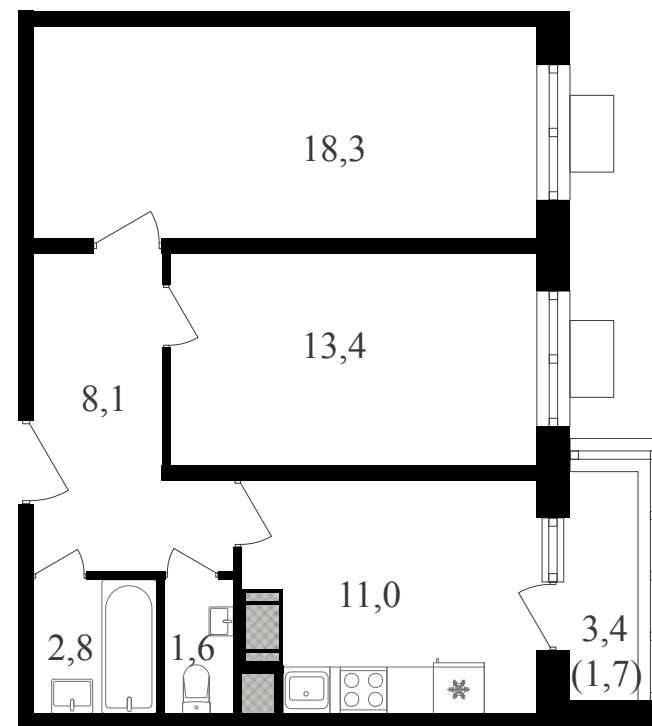

## 2-комнатная квартира, 56.9 м<sup>2</sup> с отделкой

ЖИЛОЙ КОМПЛЕКС  
Октябрьское поле

Корпус	Секция	Этаж
3	1	10 / 27
Комнат	Площадь	Отделка
2	56.9 м <sup>2</sup>	Есть ✓

17 354 500 руб

Артикул 3к3-10-079

## 2-комнатная квартира, 56.9 м<sup>2</sup> с отделкой

ЖИЛОЙ КОМПЛЕКС  
Октябрьское поле

Корпус 3      Секция 1      Этаж 10 / 27

Комнат 2      Площадь 56.9 м<sup>2</sup>      Отделка **Есть ✓**

**17 354 500 руб**