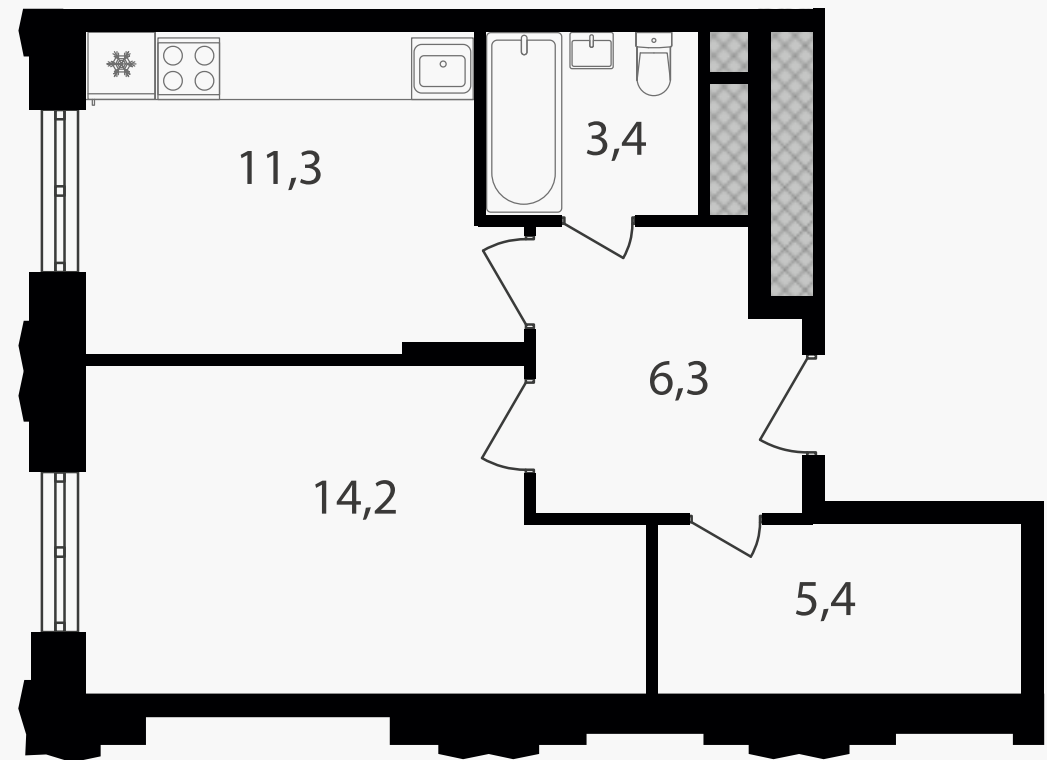

PG-ДЕВЕЛОПМЕНТ

1-комнатные апартаменты, 40.6 м² с отделкой

ЖИЛОЙ КОМПЛЕКС

Варшавские ворота

Корпус 1 Секция 2.3 Этаж 19 / 30

Комнат 1 Площадь 40.6 м² Отделка **Есть ✓**

11 091 920 руб

Артикул 1-19-576