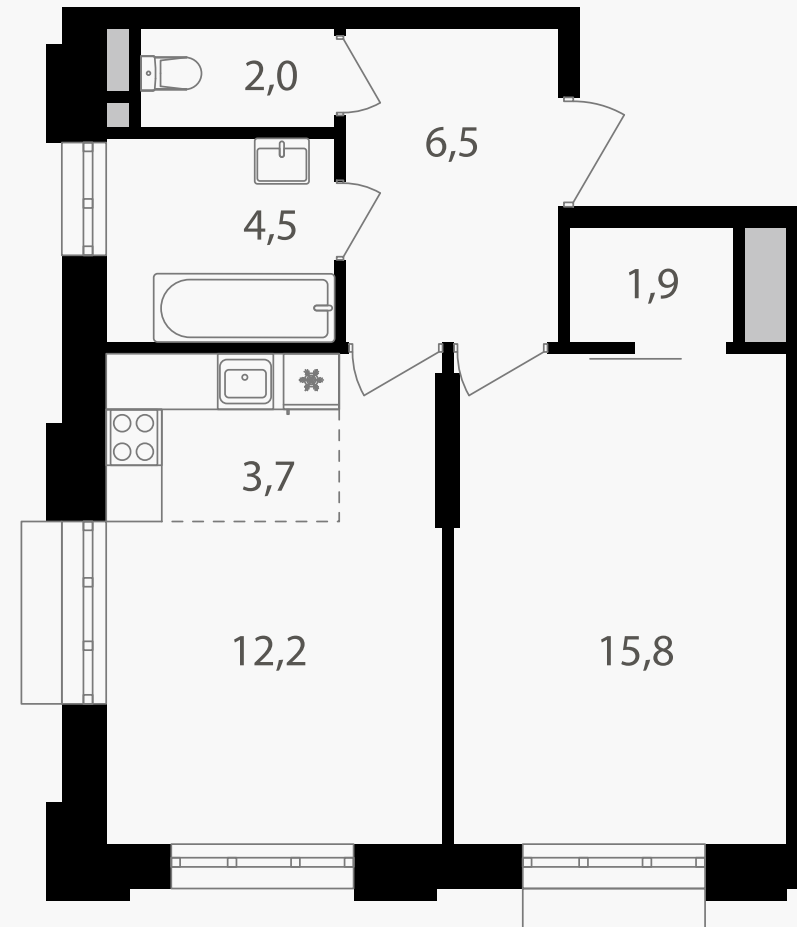

PG-ДЕВЕЛОПМЕНТ

2-комнатная евроквартира, 46.6 м²

ЖИЛОЙ КОМПЛЕКС
Михалковский

Корпус 5 Секция 1 Этаж 8 / 20

Комнат 2 Площадь 46.6 м² Отделка Нет

18 500 200 руб

Артикул 5-8-047

PG-ДЕВЕЛОПМЕНТ

2-комнатная евроквартира, 46.6 м²

ЖИЛОЙ КОМПЛЕКС
Михалковский

Корпус 5 Секция 1 Этаж 8 / 20

Комнат 2 Площадь 46.6 м² Отделка Нет

18 500 200 руб

Артикул 5-8-047