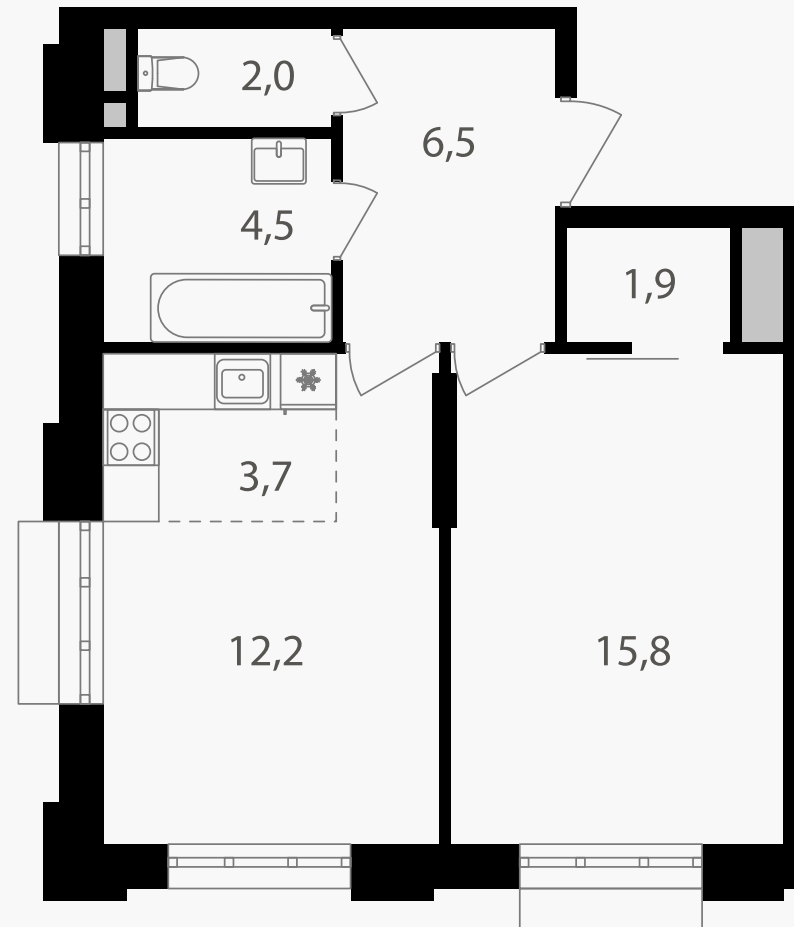

PG-ДЕВЕЛОПМЕНТ

+7 (495) 125-14-45

2-комнатная евроквартира, 46.6 м²

ЖИЛОЙ КОМПЛЕКС
Михалковский

Корпус 5 Секция 1 Этаж 8 / 20

Комнат 2 Площадь 46.6 м² Отделка Нет

18 500 200 руб

Артикул 5-8-047