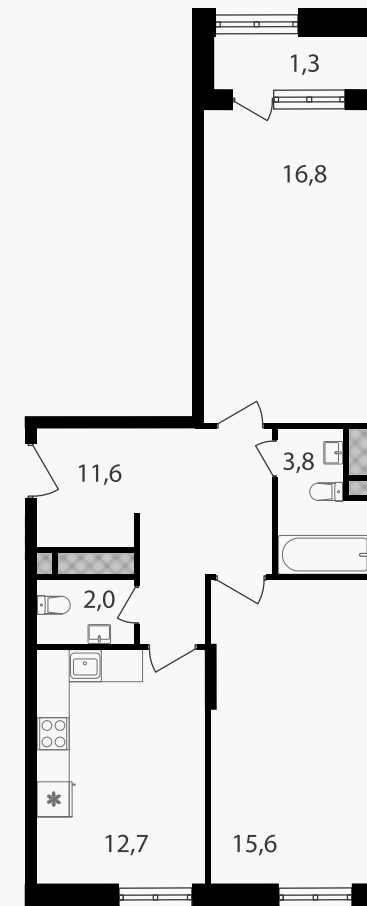

## 2-комнатная квартира, 63.8 м<sup>2</sup>

ЖИЛОЙ КОМПЛЕКС

Варшавские ворота

Корпус	Секция	Этаж
1	2	4 / 7

Комнат	Площадь	Отделка
2	63.8 м <sup>2</sup>	Нет

21 774 940 руб

Артикул 1-4-191

PG-ДЕВЕЛОПМЕНТ

## 2-комнатная квартира, 63.8 м<sup>2</sup>

ЖИЛОЙ КОМПЛЕКС

Варшавские ворота

Корпус 1      Секция 2      Этаж 4 / 7

Комнат 2      Площадь 63.8 м<sup>2</sup>      Отделка Нет

**21 774 940 руб**

Артикул 1-4-191