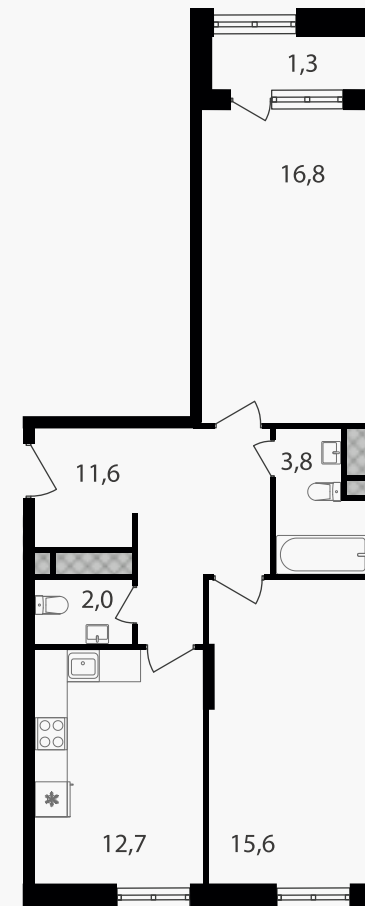

## 2-комнатная квартира, 63.8 м<sup>2</sup>

ЖИЛОЙ КОМПЛЕКС

Варшавские ворота

Корпус	Секция	Этаж
1	2	4 / 7

Комнат	Площадь	Отделка
2	63.8 м <sup>2</sup>	Нет

21 774 940 руб

Артикул 1-4-191

PG-ДЕВЕЛОПМЕНТ

## 2-комнатная квартира, 63.8 м<sup>2</sup>

ЖИЛОЙ КОМПЛЕКС

Варшавские ворота

Корпус	Секция	Этаж
1	2	4 / 7

Комнат	Площадь	Отделка
2	63.8 м <sup>2</sup>	Нет