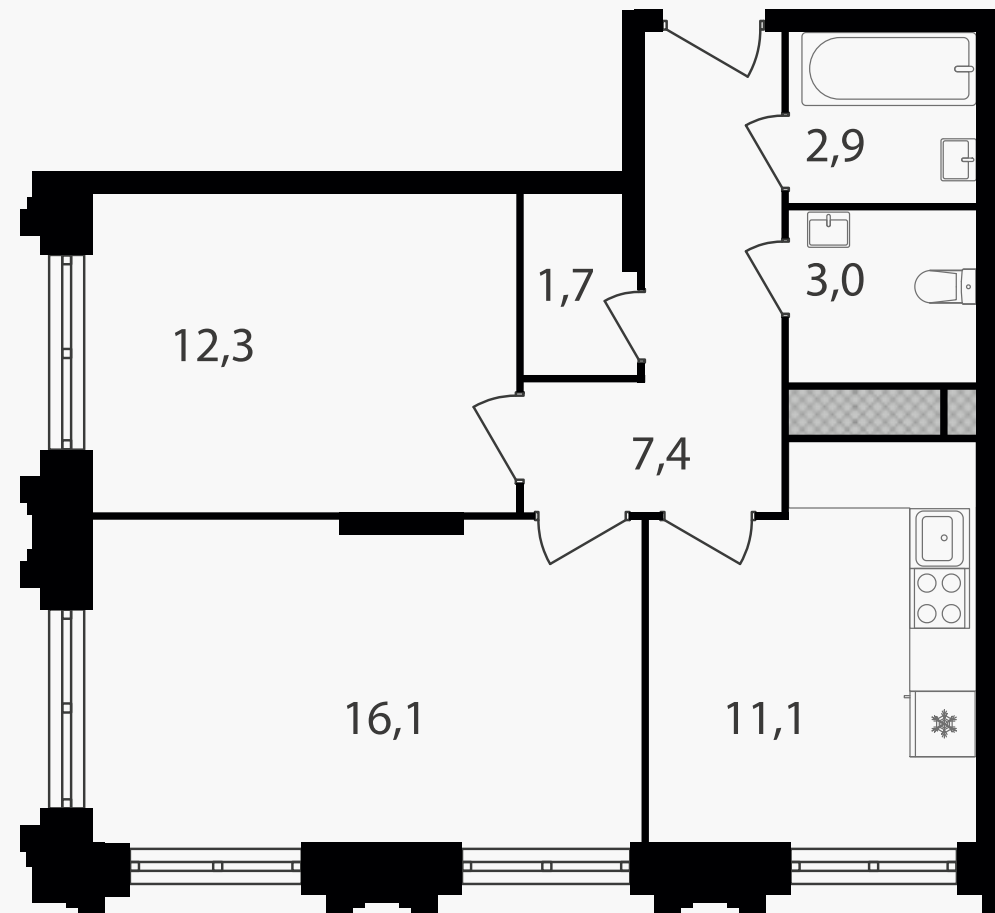

PG-ДЕВЕЛОПМЕНТ

2-комнатная квартира, 54.5 м²

ЖИЛОЙ КОМПЛЕКС

Варшавские ворота

Корпус 1 Секция 6 Этаж 20 / 30

Комнат 2 Площадь 54.5 м² Отделка Нет

17 292 850 руб

Артикул 1-20-575