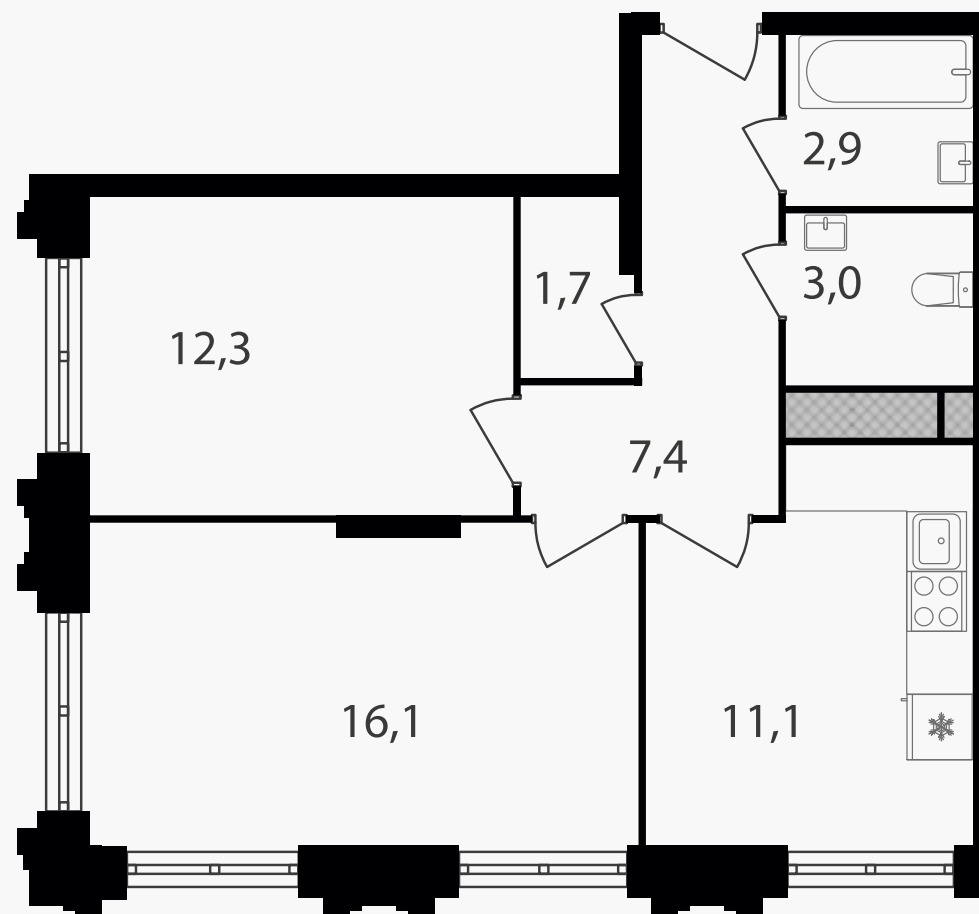

## 2-комнатная квартира, 54.5 м<sup>2</sup>

ЖИЛОЙ КОМПЛЕКС  
Варшавские ворота

Корпус	Секция	Этаж
1	6	20 / 30
Комнат	Площадь	Отделка
2	54.5 м <sup>2</sup>	Нет

18 971 450 руб

Артикул 1-20-575

PG-ДЕВЕЛОПМЕНТ

## 2-комнатная квартира, 54.5 м<sup>2</sup>

ЖИЛОЙ КОМПЛЕКС

Варшавские ворота

Корпус 1      Секция 6      Этаж 20 / 30

Комнат 2      Площадь 54.5 м<sup>2</sup>      Отделка Нет

**18 971 450 руб**

Артикул 1-20-575