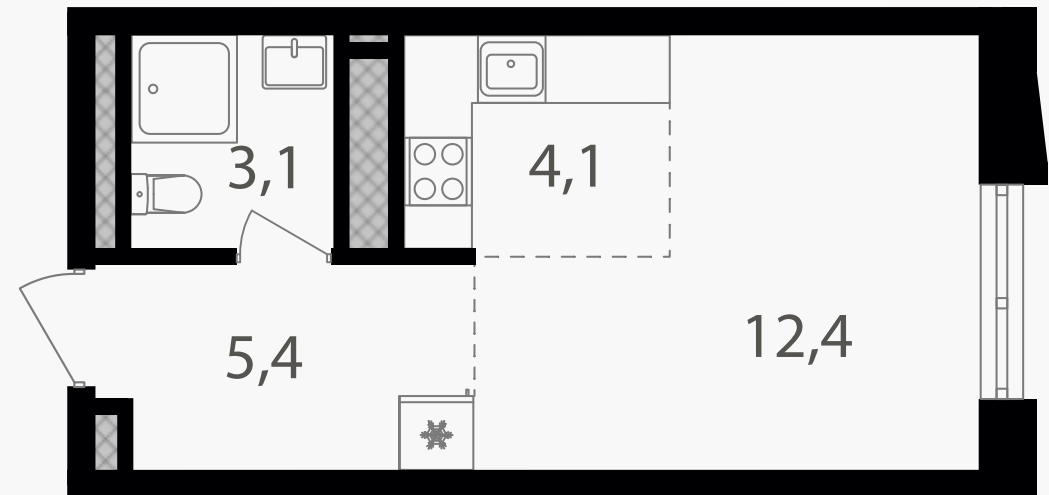

PG-ДЕВЕЛОПМЕНТ

Студия, 25 м²

ЖИЛОЙ КОМПЛЕКС
Семеновский парк 2

Корпус 1 Секция 1 Этаж 12 / 26

Комнат 1 Площадь 25 м² Отделка Нет

10 200 000 руб

Артикул 1-12-132

PG-ДЕВЕЛОПМЕНТ

Студия, 25 м²

ЖИЛОЙ КОМПЛЕКС

Семеновский парк 2

Корпус 1 Секция 1 Этаж 12 / 26

Комнат 1 Площадь 25 м² Отделка Нет

10 200 000 руб

Артикул 1-12-132