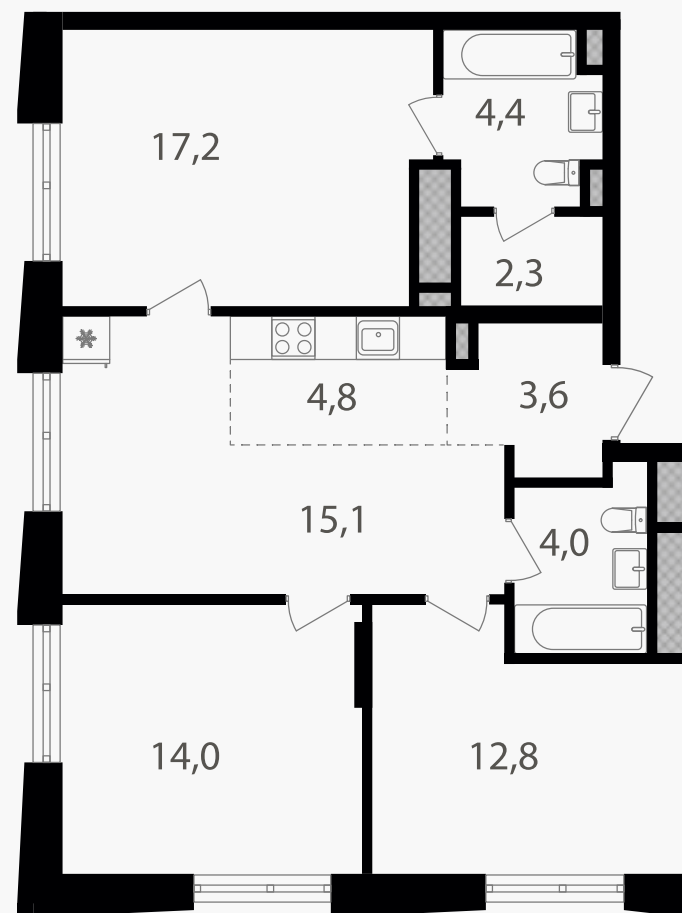

PG-ДЕВЕЛОПМЕНТ

4-комнатная евроквартира, 78.2 м²

ЖИЛОЙ КОМПЛЕКС

Семеновский парк 2

Корпус 1 Секция 1 Этаж 23 / 26

Комнат 3 Площадь 78.2 м² Отделка Нет

33 500 880 руб

Артикул 1-23-260