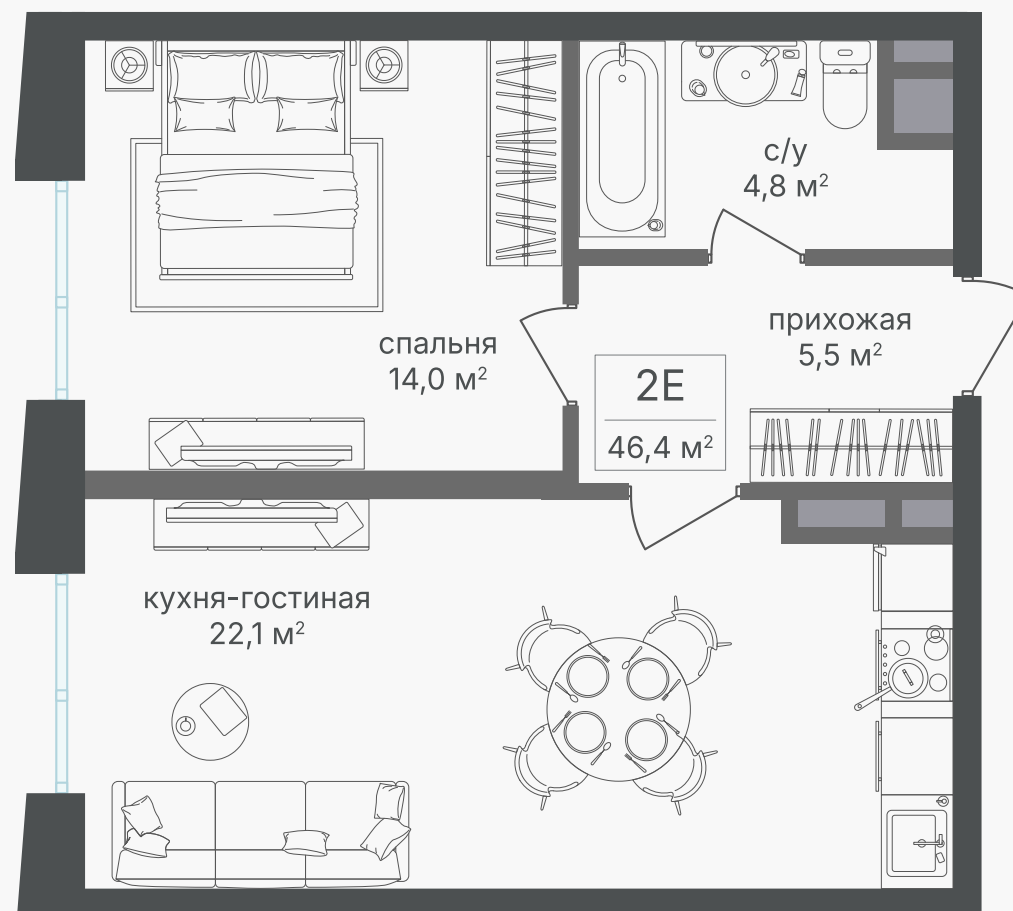

PG-ДЕВЕЛОПМЕНТ

+7 (495) 125-14-45

2-комнатная евроквартира, 46.2 м²

ЖИЛОЙ КОМПЛЕКС

Семеновский парк 2

Корпус 1 Секция 2 Этаж 11 / 18

Комнат 1 Площадь 46.2 м² Отделка Нет

22 989 120 руб

Артикул 1-11-388

PG-ДЕВЕЛОПМЕНТ

+7 (495) 125-14-45

2-комнатная евроквартира, 46.2 м²

ЖИЛОЙ КОМПЛЕКС

Семеновский парк 2

Корпус 1 Секция 2 Этаж 11 / 18

Комнат 1 Площадь 46.2 м² Отделка Нет