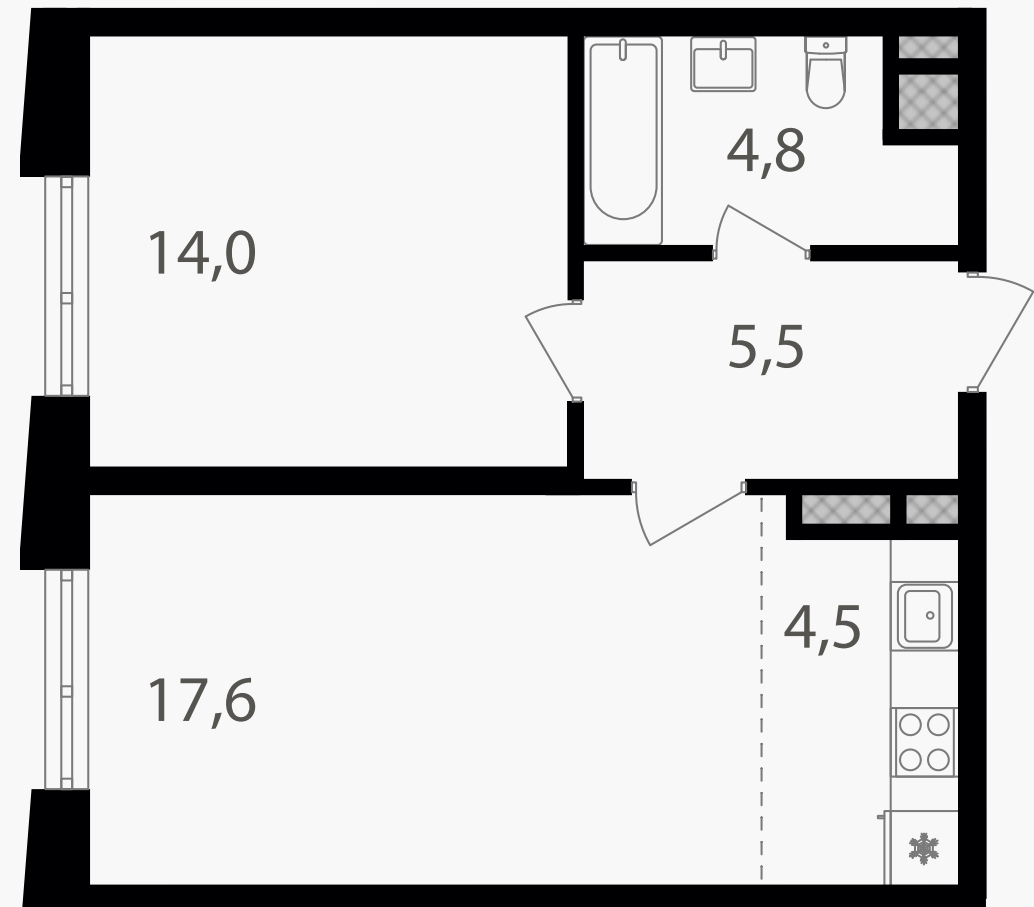

PG-ДЕВЕЛОПМЕНТ

2-комнатная евроквартира, 46.4 м²

ЖИЛОЙ КОМПЛЕКС

Семеновский парк 2

Корпус 1 Секция 2 Этаж 11 / 18

Комнат 1 Площадь 46.4 м² Отделка Нет

18 685 280 руб

Артикул 1-11-388