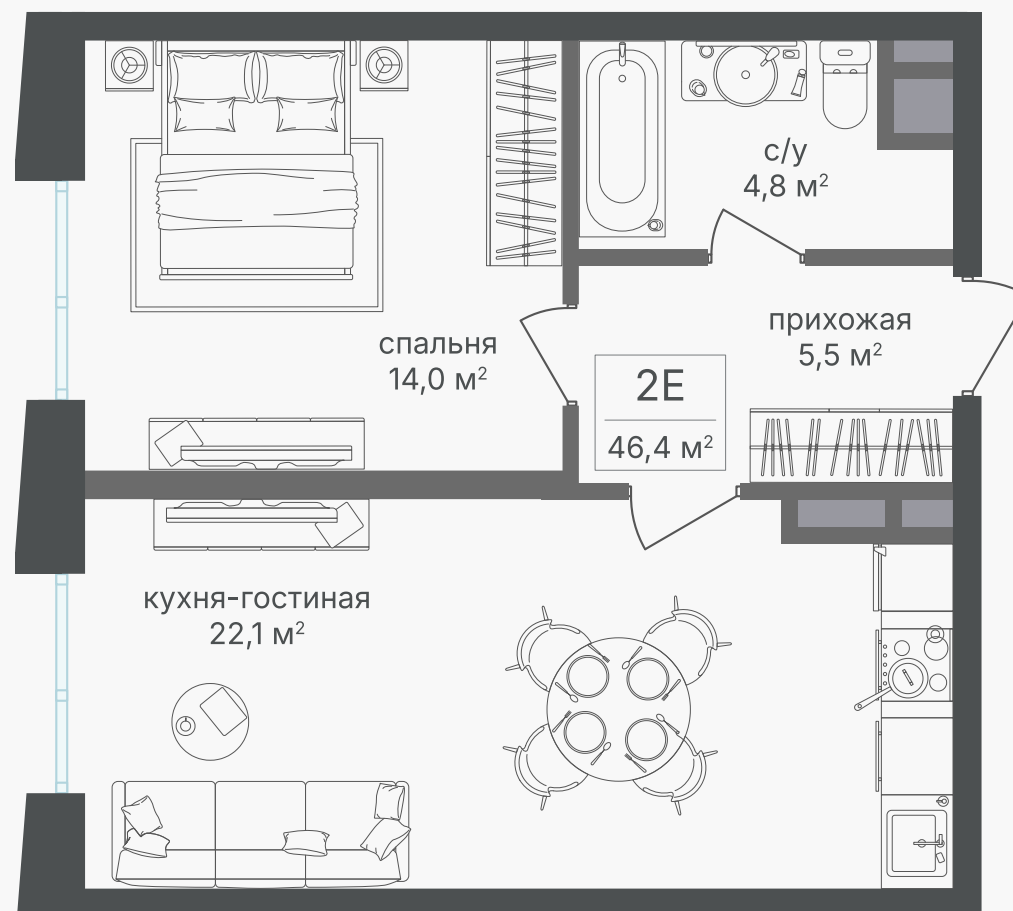

PG-ДЕВЕЛОПМЕНТ

+7 (495) 125-14-45

2-комнатная евроквартира, 46.2 м²

ЖИЛОЙ КОМПЛЕКС

Семеновский парк 2

Корпус 1 Секция 2 Этаж 11 / 18

Комнат 1 Площадь 46.2 м² Отделка Нет

22 536 360 руб

Артикул 1-11-388

PG-ДЕВЕЛОПМЕНТ

+7 (495) 125-14-45

2-комнатная евроквартира, 46.2 м²

ЖИЛОЙ КОМПЛЕКС

Семеновский парк 2

Корпус 1 Секция 2 Этаж 11 / 18

Комнат 1 Площадь 46.2 м² Отделка Нет