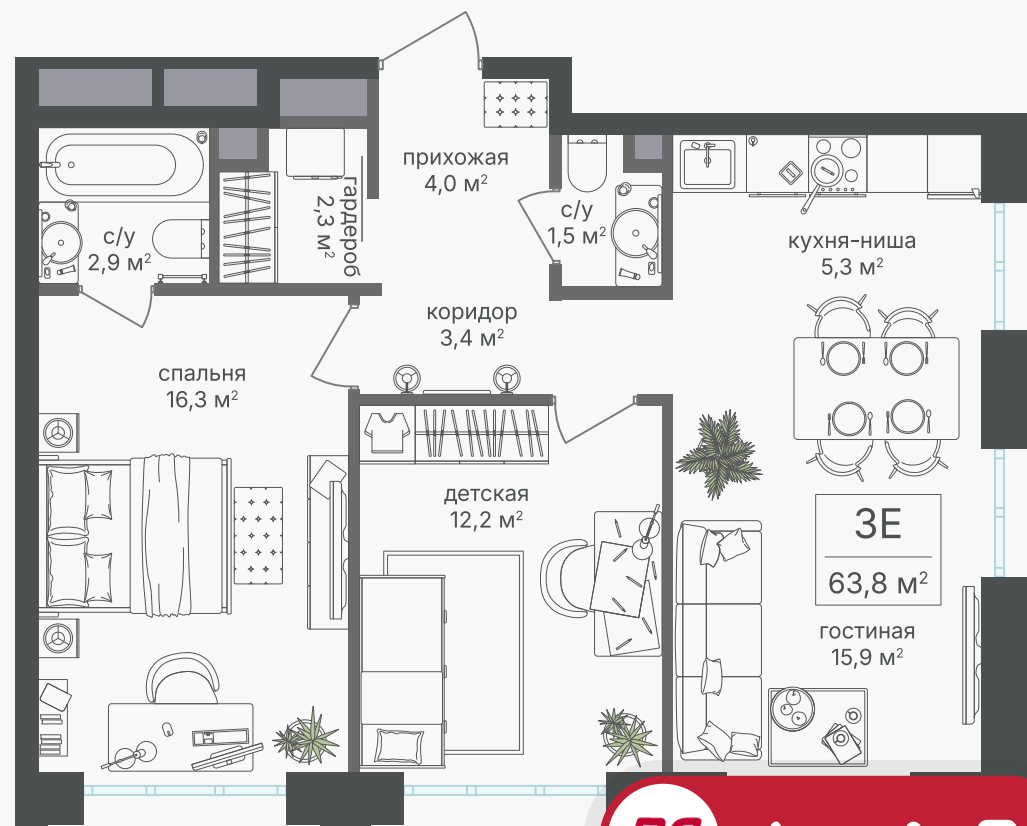

## 3-комнатная евроквартира, 63.8 м<sup>2</sup>

ЖИЛОЙ КОМПЛЕКС  
Михалковский

Корпус 2      Секция 1      Этаж 6 / 18

Комнат 3      Площадь 63.8 м<sup>2</sup>      Отделка Нет

**29 820 120 руб**

Артикул 2-6-018

## 3-комнатная евроквартира, 63.8 м<sup>2</sup>

ЖИЛОЙ КОМПЛЕКС  
Михалковский

Корпус 2      Секция 1      Этаж 6 / 18

Комнат 3      Площадь 63.8 м<sup>2</sup>      Отделка Нет

29 820 120 руб

Артикул 2-6-018