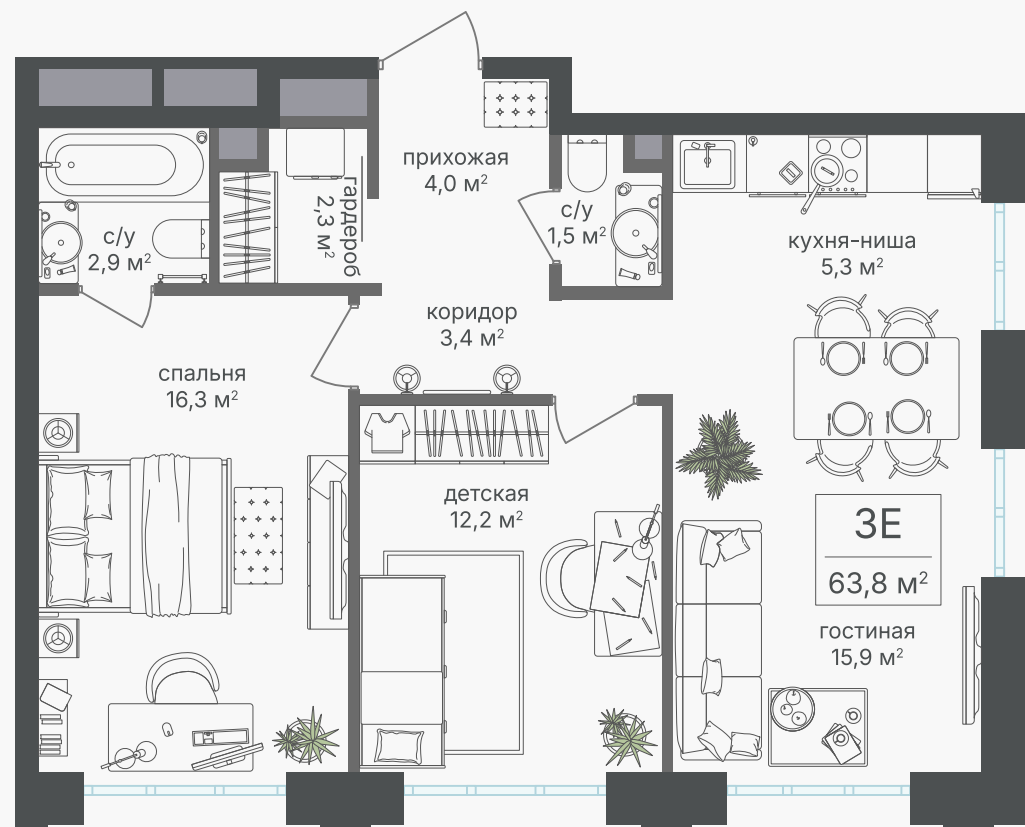

## 3-комнатная евроквартира, 63.8 м<sup>2</sup>

ЖИЛОЙ КОМПЛЕКС  
Михалковский

Корпус 2      Секция 1      Этаж 6 / 18

Комнат 3      Площадь 63.8 м<sup>2</sup>      Отделка Нет

**29 673 380 руб**

Артикул 2-6-018

## 3-комнатная евроквартира, 63.8 м<sup>2</sup>

ЖИЛОЙ КОМПЛЕКС  
Михалковский

Корпус 2 Секция 1 Этаж 6 / 18

Комнат 3 Площадь 63.8 м<sup>2</sup> Отделка Нет

29 673 380 руб

Артикул 2-6-018