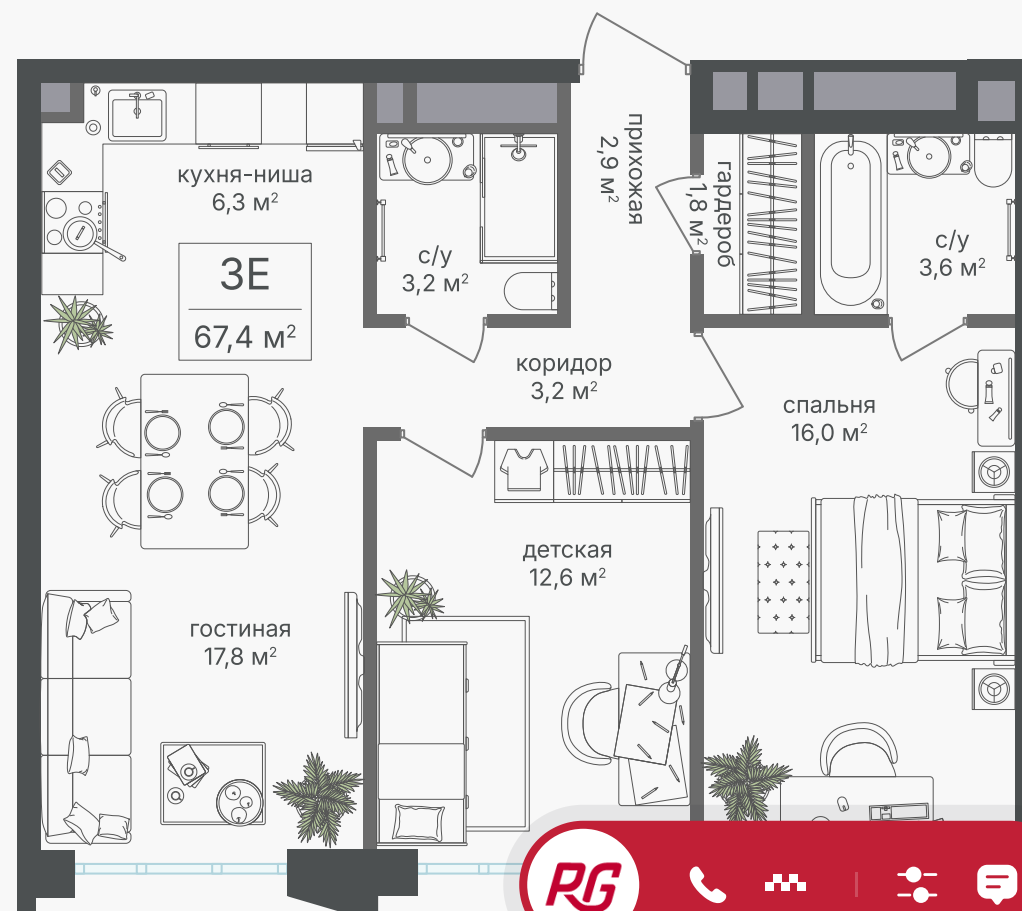

PG-ДЕВЕЛОПМЕНТ

+7 (495) 125-14-45

3-комнатная евроквартира, 67.4 м²

ЖИЛОЙ КОМПЛЕКС
Михалковский

Корпус	Секция	Этаж
2	5	16 / 20
Комнат	Площадь	Отделка
3	67.4 м ²	Нет

32 931 640 руб

Артикул 2-16-402

PG-ДЕВЕЛОПМЕНТ

+7 (495) 125-14-45

3-комнатная евроквартира, 67.4 м²

ЖИЛОЙ КОМПЛЕКС
Михалковский

Корпус	Секция	Этаж
2	5	16 / 20
Комнат	Площадь	Отделка
3	67.4 м ²	Нет

32 931 640 руб

Артикул 2-16-402