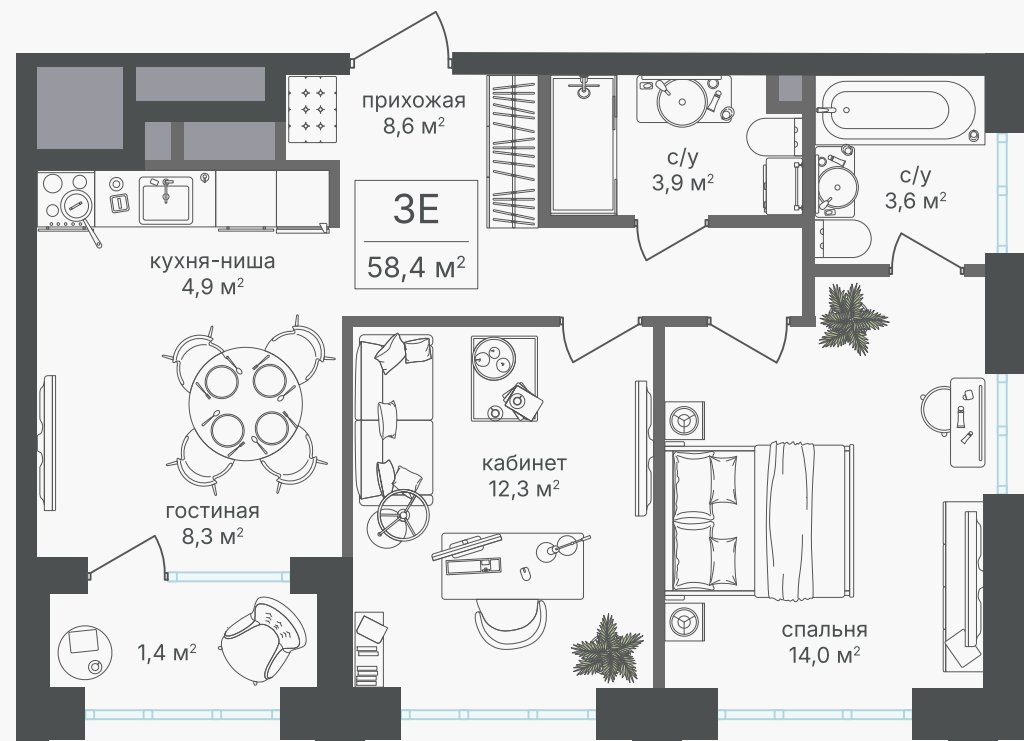

## 3-комнатная евроквартира, 57 м<sup>2</sup>

ЖИЛОЙ КОМПЛЕКС  
Михалковский

Корпус	Секция	Этаж
2	8	3 / 18
Комнат	Площадь	Отделка
3	57 м <sup>2</sup>	Нет

24 339 000 руб

Артикул 2-3-658

PG-ДЕВЕЛОПМЕНТ

+7 (495) 125-14-45

## 3-комнатная евроквартира, 57 м<sup>2</sup>

ЖИЛОЙ КОМПЛЕКС  
Михалковский

Корпус 2      Секция 8      Этаж 3 / 18

Комнат 3      Площадь 57 м<sup>2</sup>      Отделка Нет

24 339 000 руб

Артикул 2-3-658