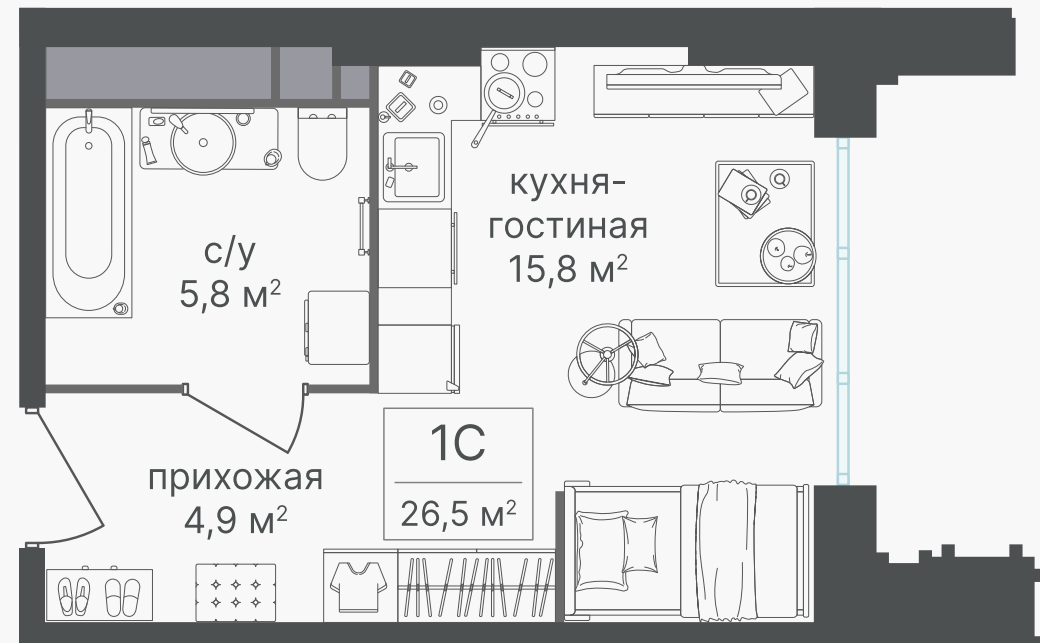

PG-ДЕВЕЛОПМЕНТ

+7 (495) 125-14-45

Студия гостиничный номер, 26.5 м²

ЖИЛОЙ КОМПЛЕКС

Гостиничный комплекс
Варшавские Ворота

Корпус 1 Секция 2 Этаж 8 / 30

Комнат 1 Площадь 26.5 м²

9 940 150 руб

Артикул 1-8-193

PG-ДЕВЕЛОПМЕНТ

+7 (495) 125-14-45

Студия гостиничный номер, 26.5 м²

ЖИЛОЙ КОМПЛЕКС

Гостиничный комплекс
Варшавские Ворота

Корпус 1 Секция 2 Этаж 8 / 30

Комнат 1 Площадь 26.5 м²