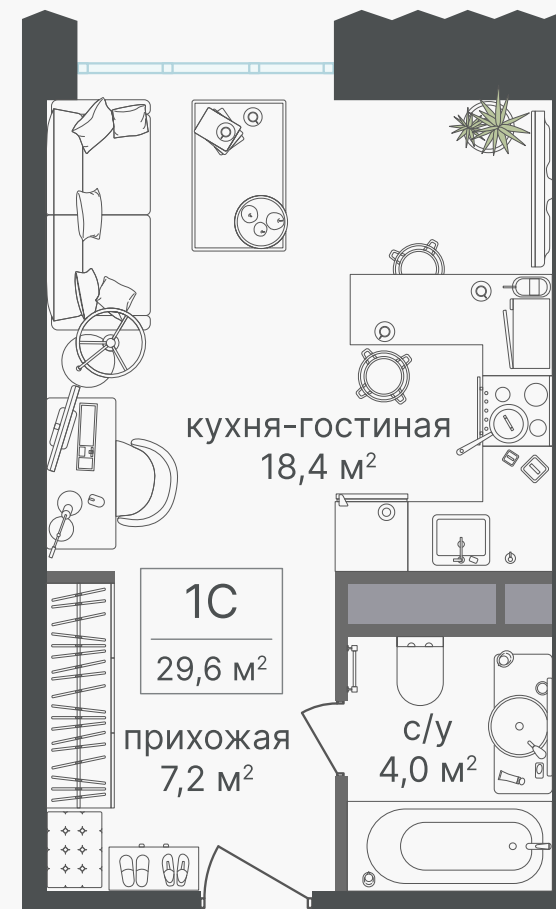

PG-ДЕВЕЛОПМЕНТ

+7 (495) 125-14-45

Студия номер гостиничного типа, 29.6 м² с отделкой

ЖИЛОЙ КОМПЛЕКС

Гостиничный комплекс
Варшавские Ворота

Корпус	Секция	Этаж
1	3	5 / 30

Комнат	Площадь	Отделка
1	29.6 м ²	Есть ✓

13 210 480 руб

Артикул 1-5-449

PG-ДЕВЕЛОПМЕНТ

+7 (495) 125-14-45

Студия номер гостиничного типа, 29.6 м² с отделкой

ЖИЛОЙ КОМПЛЕКС

Гостиничный комплекс
Варшавские Ворота

Корпус 1 Секция 3 Этаж 5 / 30

Комнат 1 Площадь 29.6 м² Отделка **Есть** ✓

13 210 480 руб

Артикул 1-5-449