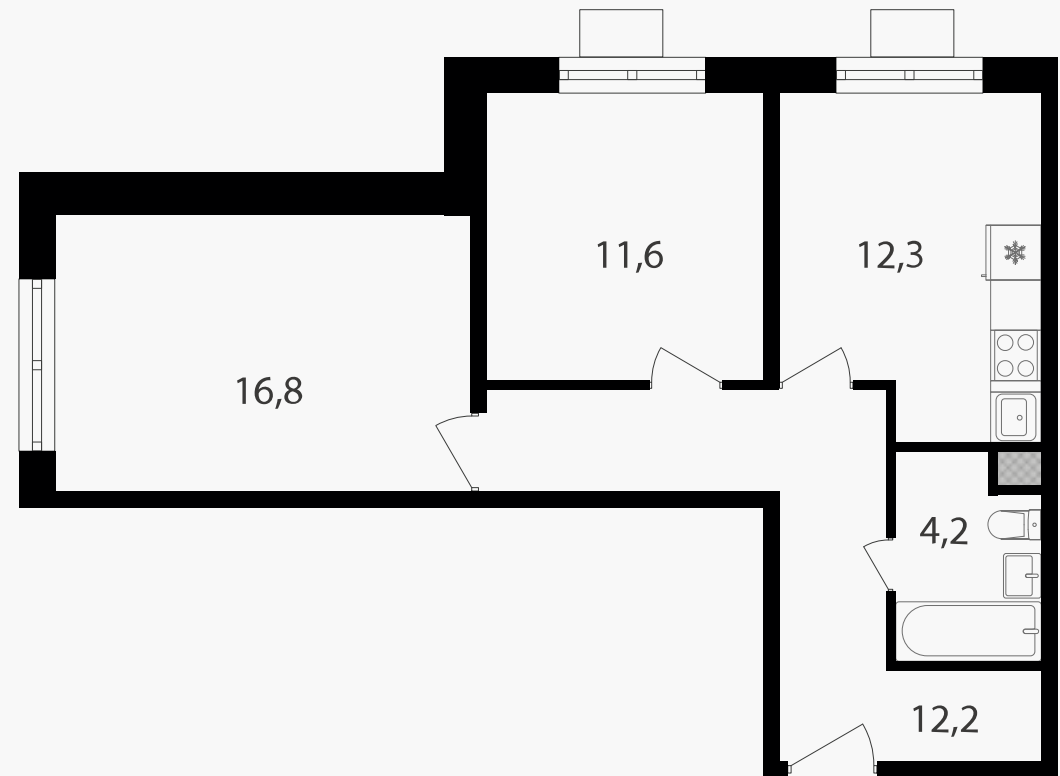

PG-ДЕВЕЛОПМЕНТ

+7 (495) 125-14-45

2-комнатная квартира, 57.7 м² с отделкой

ЖИЛОЙ КОМПЛЕКС
Октябрьское поле

Корпус 2 Секция 1 Этаж 2 / 27

Комнат 2 Площадь 57.7 м² Отделка **Есть ✓**

19 556 750 руб

Артикул 3к2-2-005