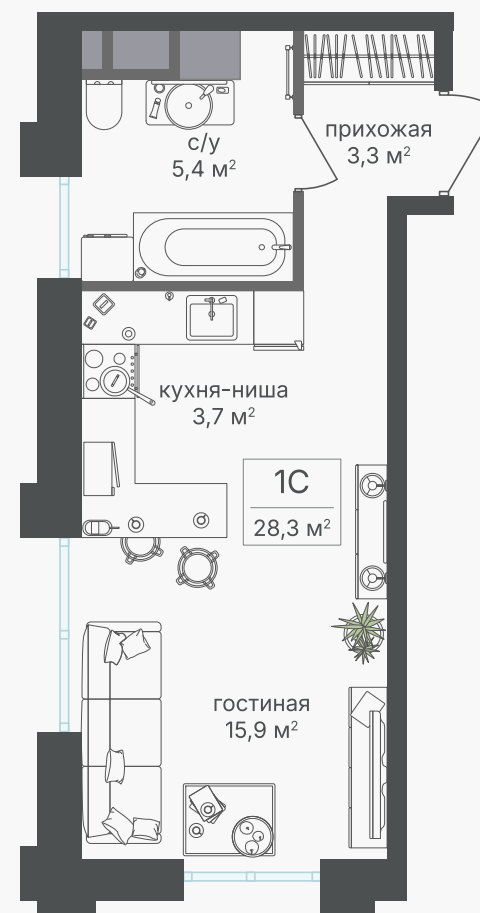

# Студия, 28.3 м<sup>2</sup>

ЖИЛОЙ КОМПЛЕКС  
Михалковский

Корпус 6      Секция 1      Этаж 5 / 9

Комнат 1      Площадь 28.3 м<sup>2</sup>      Отделка Нет

**14 150 000 руб**

Артикул 6-5-023

PG-ДЕВЕЛОПМЕНТ

# Студия, 28.3 м<sup>2</sup>

ЖИЛОЙ КОМПЛЕКС  
Михалковский

Корпус 6      Секция 1      Этаж 5 / 9

Комнат 1      Площадь 28.3 м<sup>2</sup>      Отделка Нет

14 150 000 руб

Артикул 6-5-023