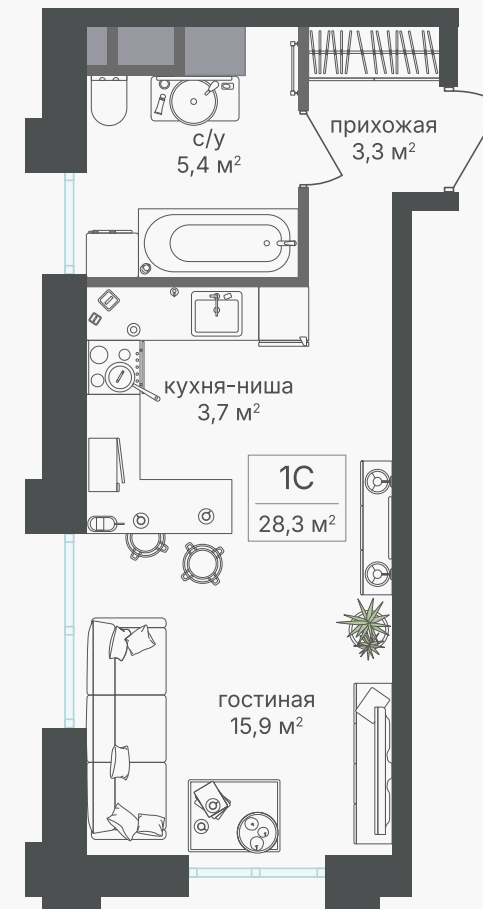

## Студия, 28.3 м<sup>2</sup>

ЖИЛОЙ КОМПЛЕКС  
Михалковский

Корпус 6      Секция 1      Этаж 5 / 9

Комнат 1      Площадь 28.3 м<sup>2</sup>      Отделка Нет

14 433 000 руб

Артикул 6-5-023

PG-ДЕВЕЛОПМЕНТ

+7 (495) 125-14-45

# Студия, 28.3 м<sup>2</sup>

ЖИЛОЙ КОМПЛЕКС  
Михалковский

Корпус	Секция	Этаж
6	1	5 / 9
Комнат	Площадь	Отделка
1	28.3 м <sup>2</sup>	Нет

14 433 000 руб

Артикул 6-5-023