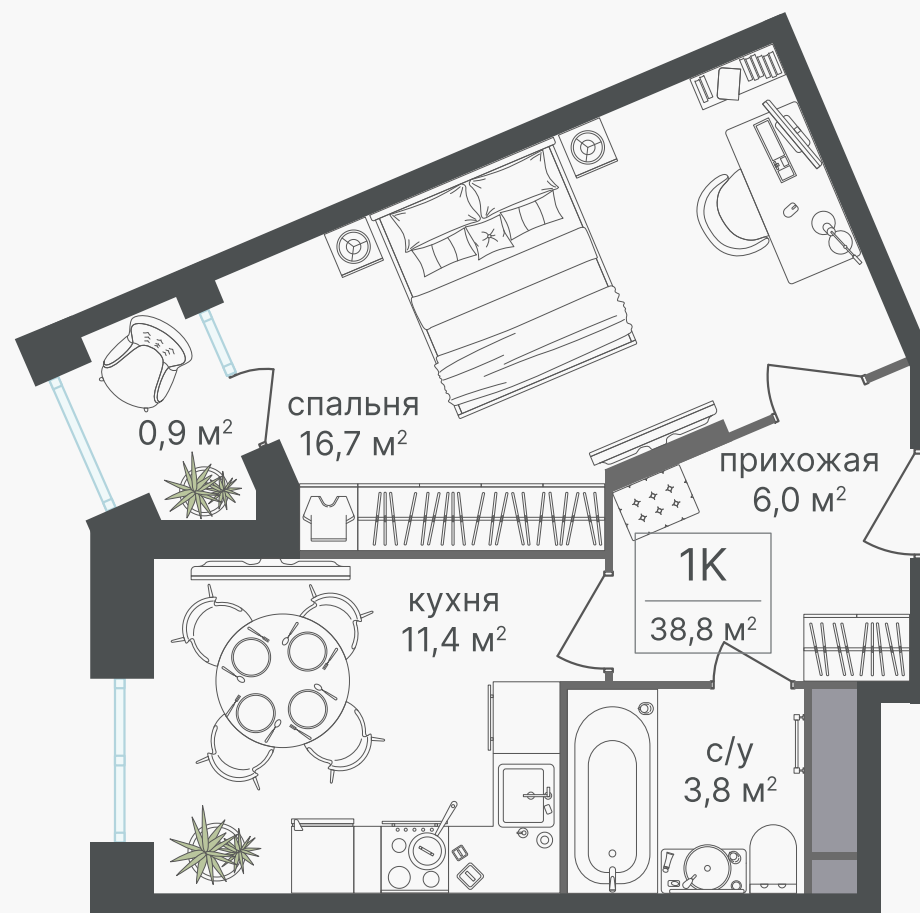

PG-ДЕВЕЛОПМЕНТ

+7 (495) 125-14-45

1-комнатная квартира, 38.8 м²

ЖИЛОЙ КОМПЛЕКС

Варшавские ворота

Корпус 1 Секция 5 Этаж 8 / 8

Комнат 1 Площадь 38.8 м² Отделка Нет

20 447 600 руб

Артикул 1-8-448

PG-ДЕВЕЛОПМЕНТ

+7 (495) 125-14-45

1-комнатная квартира, 38.8 м²

ЖИЛОЙ КОМПЛЕКС
Варшавские ворота

Корпус 1 Секция 5 Этаж 8 / 8

Комнат 1 Площадь 38.8 м² Отделка Нет

20 447 600 руб