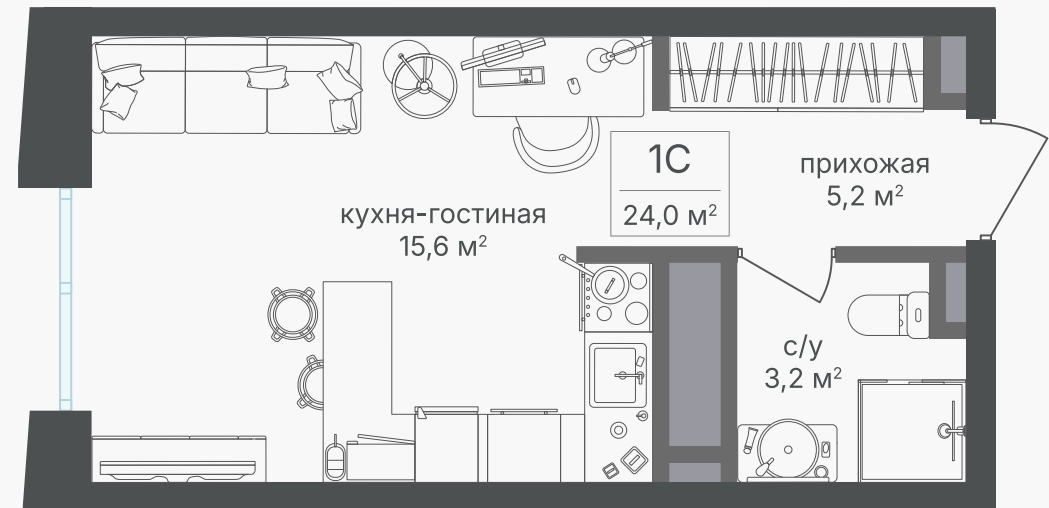

PG-ДЕВЕЛОПМЕНТ

+7 (495) 125-14-45

Студия, 24 м²

ЖИЛОЙ КОМПЛЕКС
Семеновский парк 2

Корпус 1 Секция 1 Этаж 2 / 26

Комнат 1 Площадь 24 м² Отделка Нет

10 788 000 руб

Артикул 1-2-005

PG-ДЕВЕЛОПМЕНТ

+7 (495) 125-14-45

Студия, 24 м²

ЖИЛОЙ КОМПЛЕКС

Семеновский парк 2

Корпус 1 Секция 1 Этаж 2 / 26

Комнат 1 Площадь 24 м² Отделка Нет

10 788 000 руб