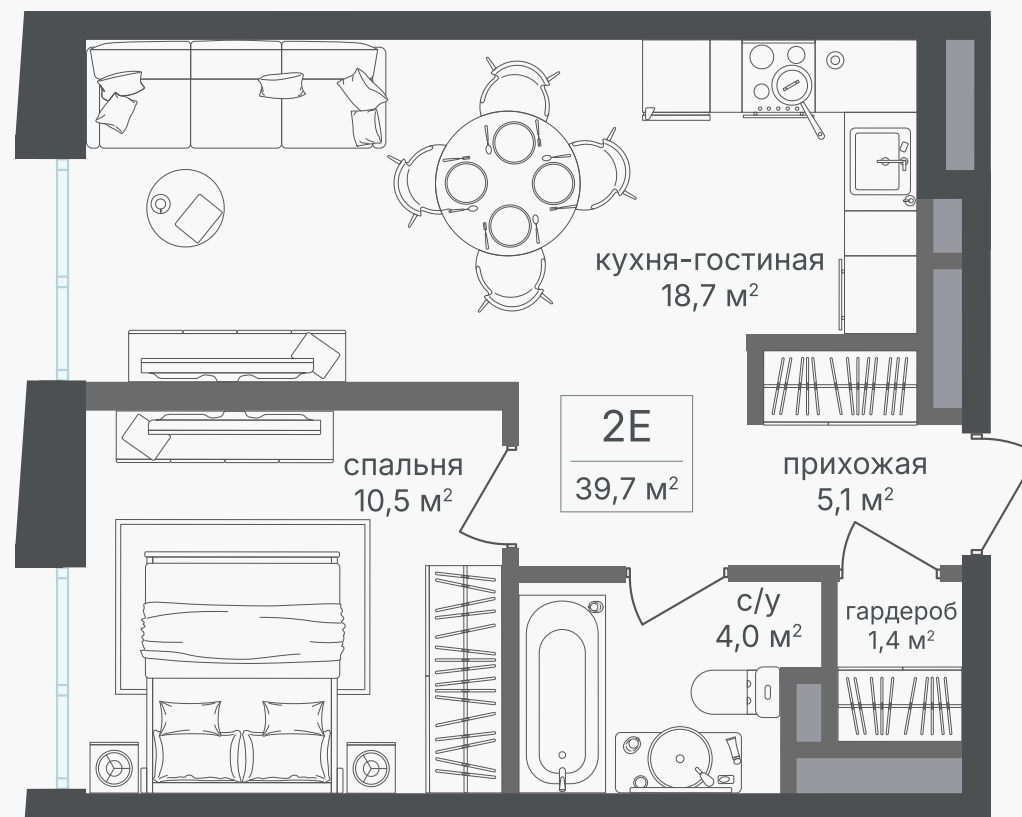

PG-ДЕВЕЛОПМЕНТ

2-комнатная евроквартира, 39.7 м²

ЖИЛОЙ КОМПЛЕКС

Семеновский парк 2

Корпус 1 Секция 2 Этаж 11 / 18

Комнат 1 Площадь 39.7 м² Отделка Нет

16 038 800 руб

Артикул 1-11-389