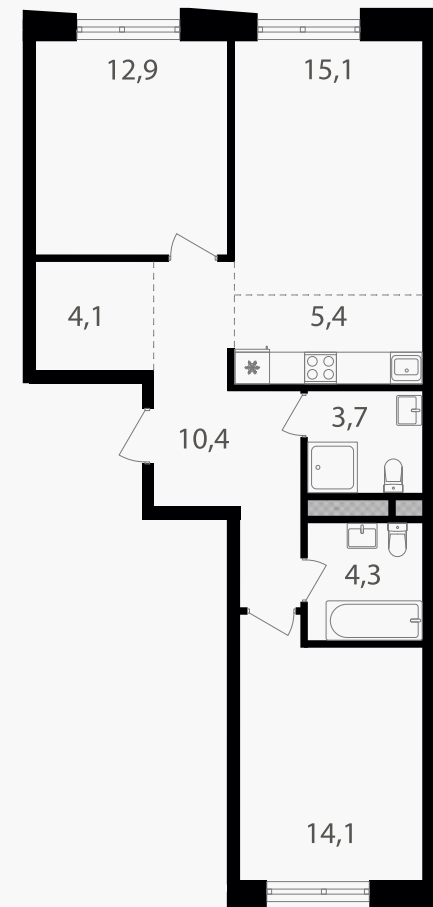

## 3-комнатная евроквартира, 70 м<sup>2</sup>

ЖИЛОЙ КОМПЛЕКС

Семеновский парк 2

Корпус	Секция	Этаж
1	4	4 / 25

Комнат	Площадь	Отделка
2	70 м <sup>2</sup>	Нет

21 651 000 руб

Артикул 1-4-517

PG-ДЕВЕЛОПМЕНТ

## 3-комнатная евроквартира, 70 м<sup>2</sup>

ЖИЛОЙ КОМПЛЕКС

Семеновский парк 2

Корпус 1      Секция 4      Этаж 4 / 25

Комнат 2      Площадь 70 м<sup>2</sup>      Отделка Нет

21 651 000 руб

Артикул 1-4-517