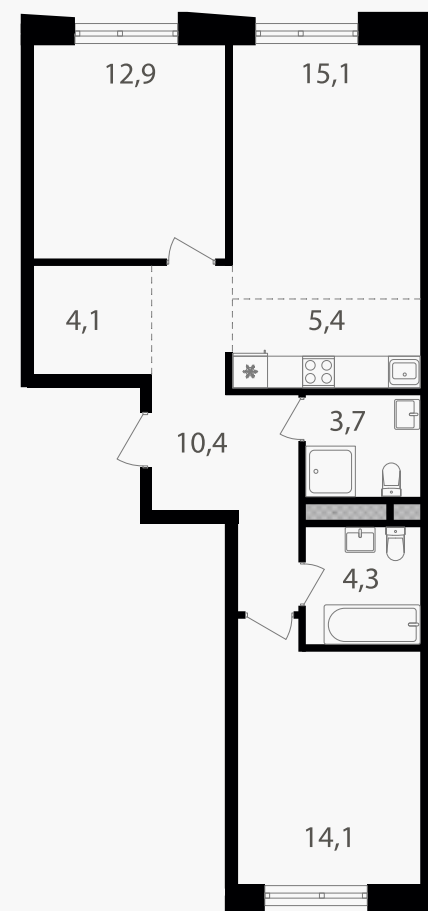

PG-ДЕВЕЛОПМЕНТ

3-комнатная евроквартира, 70 м²

ЖИЛОЙ КОМПЛЕКС

Семеновский парк 2

Корпус 1 Секция 4 Этаж 4 / 25

Комнат 2 Площадь 70 м² Отделка Нет

23 751 000 руб

Артикул 1-4-517